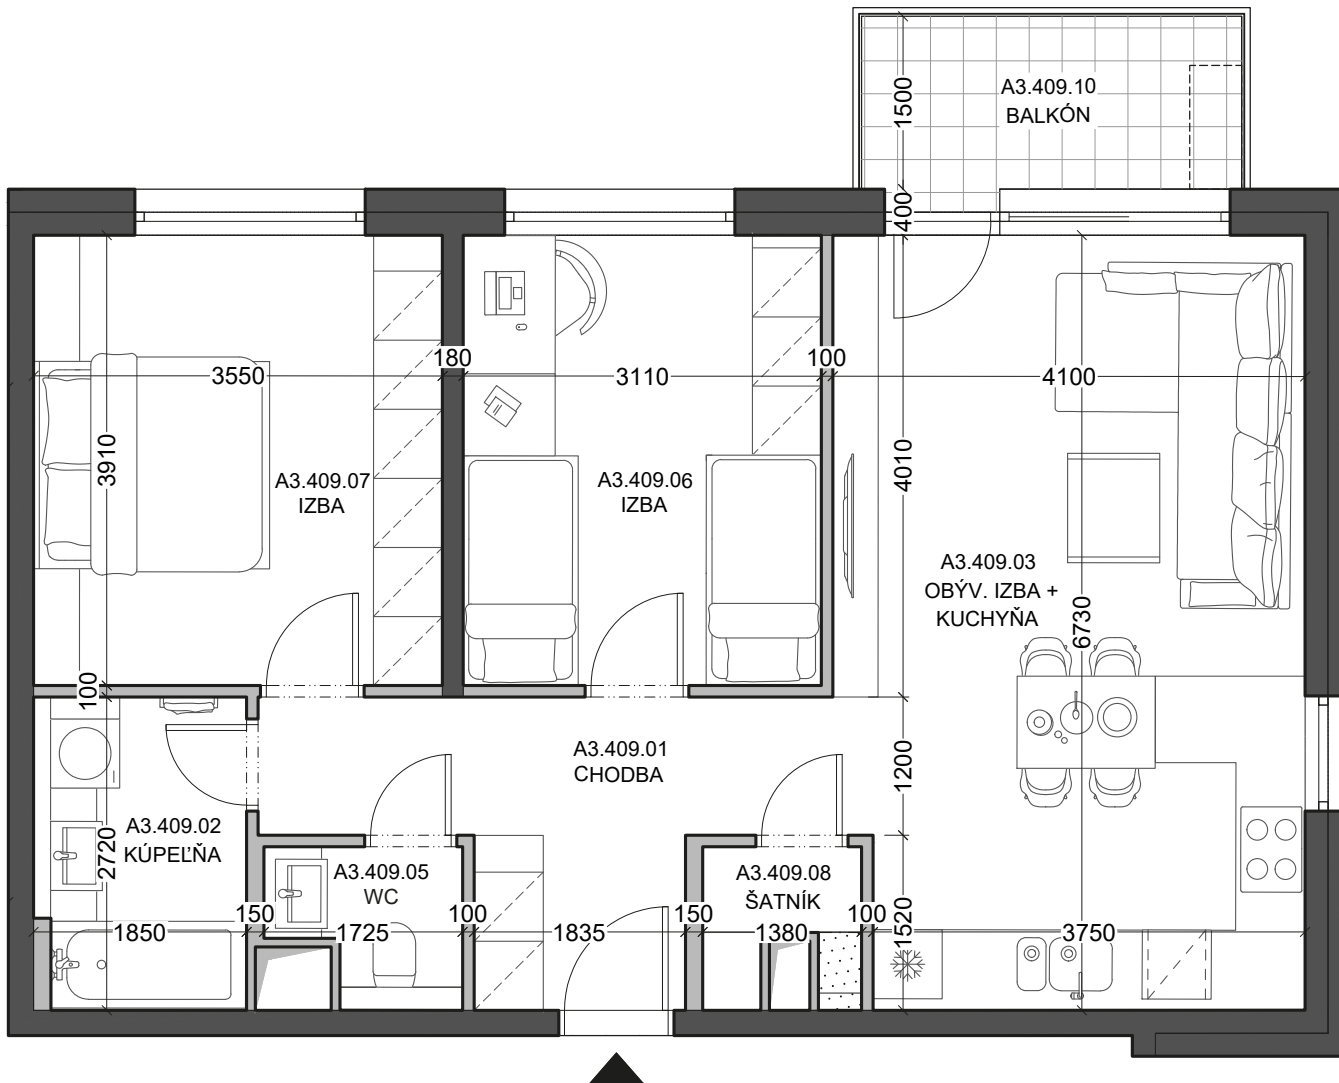

A3.409.01	Chodba Hall	9,22 m²
A3.409.02	Kúpeľňa Bathroom	5,03 m²
A3.409.03	Obývací izba + kuchyňa Living room & Kitchen	26,97 m²
A3.409.05	WC Toilet	2,11 m²
A3.409.06	Izba Room	12,16 m²
A3.409.07	Izba Room	13,88 m²
A3.409.08	Šatník Closet	1,69 m²

Plocha interiéru
Interior area **71,06 m²**

A3.409.10 **Balkón**
Balcony **5,15 m²**

Plocha exteriéru
Exterior area **5,15 m²**

Celková plocha
Total area **76,21 m²**

Znížená svetlá výška
Lowered floor-to-ceiling height

A3.409.01	Chodba Hall	9,22 m²
A3.409.02	Kúpeľňa Bathroom	5,03 m²
A3.409.03	Obývacia izba + kuchyňa Living room & Kitchen	26,97 m²
A3.409.05	WC Toilet	2,11 m²
A3.409.06	Izba Room	12,16 m²
A3.409.07	Izba Room	13,88 m²
A3.409.08	Šatník Closet	1,69 m²