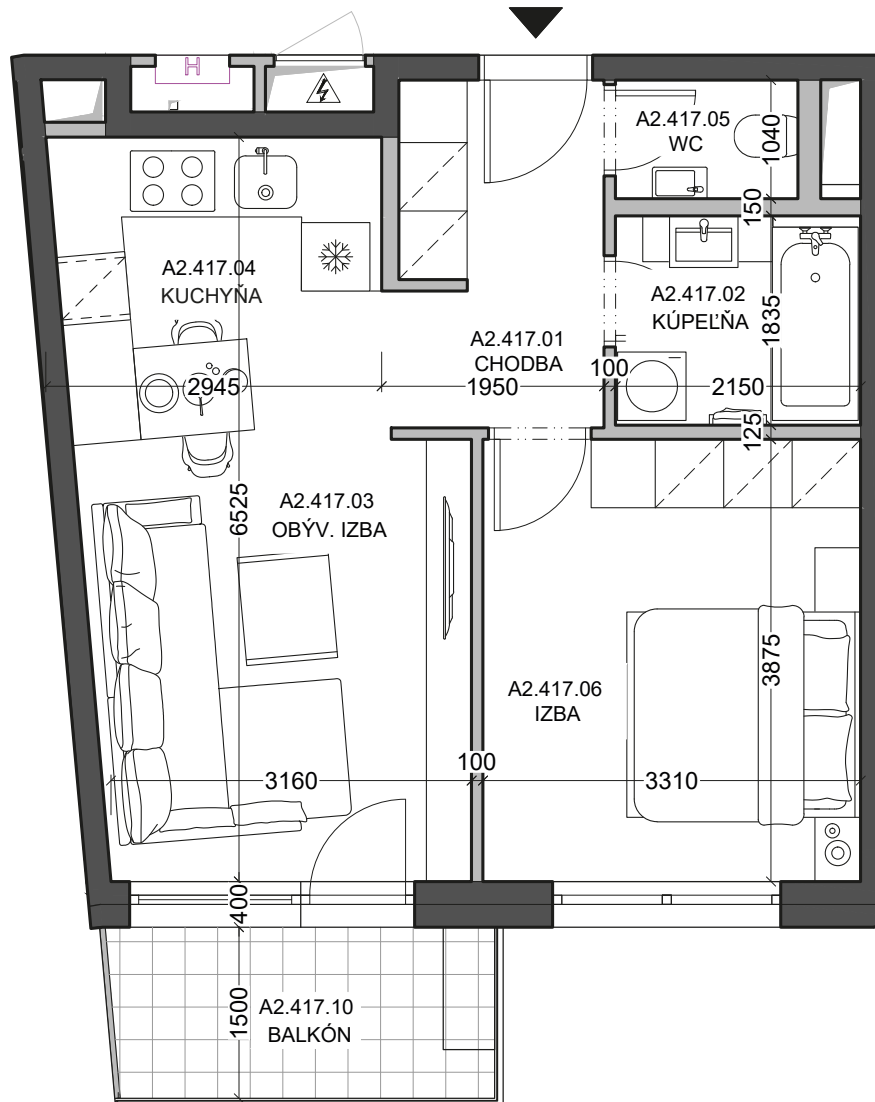

Byt
Flat **417**

Budova
Building **A2**

Počet izieb
Rooms **2+KK**

Podlažie
Floor **4**

A2.417.01	Chodba Hall	5,78 m ²
A2.417.02	Kúpeľňa Bathroom	3,95 m ²
A2.417.03	Obývacia izba Living room	13,17 m ²
A2.417.04	Kuchyňa Kitchen	7,41 m ²
A2.417.05	WC Toilet	1,66 m ²
A2.417.06	Izba Room	12,84 m ²

Plocha interiéru
Interior area **44,81 m²**

A2.417.10 **Balkón**
Balcony **5,22 m²**

Plocha exteriéru
Exterior area **5,22 m²**

Celková plocha
Total area **50,03 m²**

5.NP
4.NP
3.NP
2.NP
1.NP

A2.417.01	Chodba Hall	5,78 m ²
A2.417.02	Kúpeľňa Bathroom	3,95 m ²
A2.417.03	Obývacia izba Living room	13,17 m ²
A2.417.04	Kuchynä Kitchen	7,41 m ²
A2.417.05	WC Toilet	1,66 m ²
A2.417.06	Izba Room	12,84 m ²

Plocha interiéru
Interior area **44,81 m²**

A2.417.10 **Balkón**
Balcony **5,22 m²**

Plocha exteriéru
Exterior area **5,22 m²**

Celková plocha
Total area **50,03 m²**

5.NP
4.NP
3.NP
2.NP
1.NP