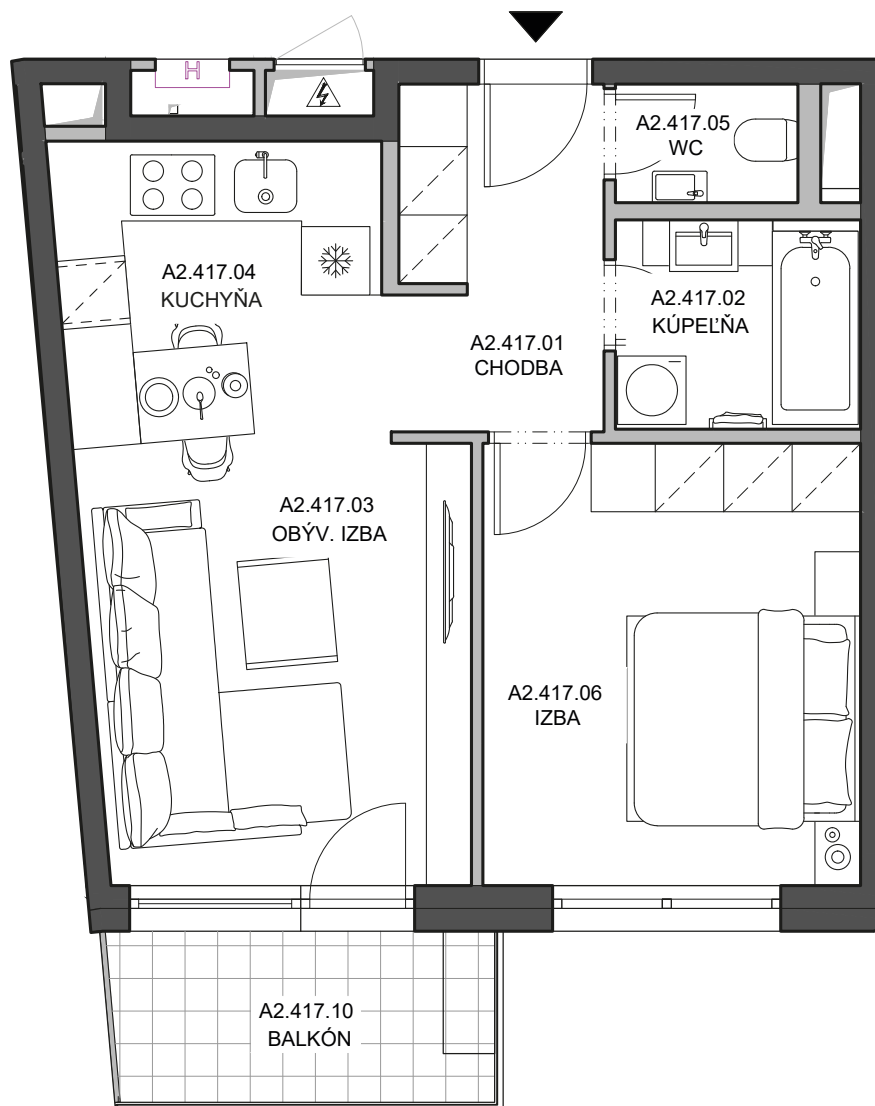

Byt
Flat **417**

Budova
Building **A2**

Počet izieb
Rooms **2+KK**

Podlažie
Floor **4**

A2.417.01	Chodba Hall	5,78 m ²
A2.417.02	Kúpeľňa Bathroom	3,95 m ²
A2.417.03	Obývacia izba Living room	13,17 m ²
A2.417.04	Kuchyňa Kitchen	7,41 m ²
A2.417.05	WC Toilet	1,66 m ²
A2.417.06	Izba Room	12,84 m ²

Plocha interiéru
Interior area **44,81 m²**

A2.417.10 **Balkón**
Balcony **5,22 m²**

Plocha exteriéru
Exterior area **5,22 m²**

Celková plocha
Total area **50,03 m²**

5.NP
4.NP
3.NP
2.NP
1.NP

A2.417.01	Chodba Hall	5,78 m ²
A2.417.02	Kúpeľňa Bathroom	3,95 m ²
A2.417.03	Obývacia izba Living room	13,17 m ²
A2.417.04	Kuchynä Kitchen	7,41 m ²
A2.417.05	WC Toilet	1,66 m ²
A2.417.06	Izba Room	12,84 m ²

Plocha interiéru
Interior area **44,81 m²**

A2.417.10 **Balkón**
Balcony **5,22 m²**

Plocha exteriéru
Exterior area **5,22 m²**

Celková plocha
Total area **50,03 m²**

5.NP
4.NP
3.NP
2.NP
1.NP