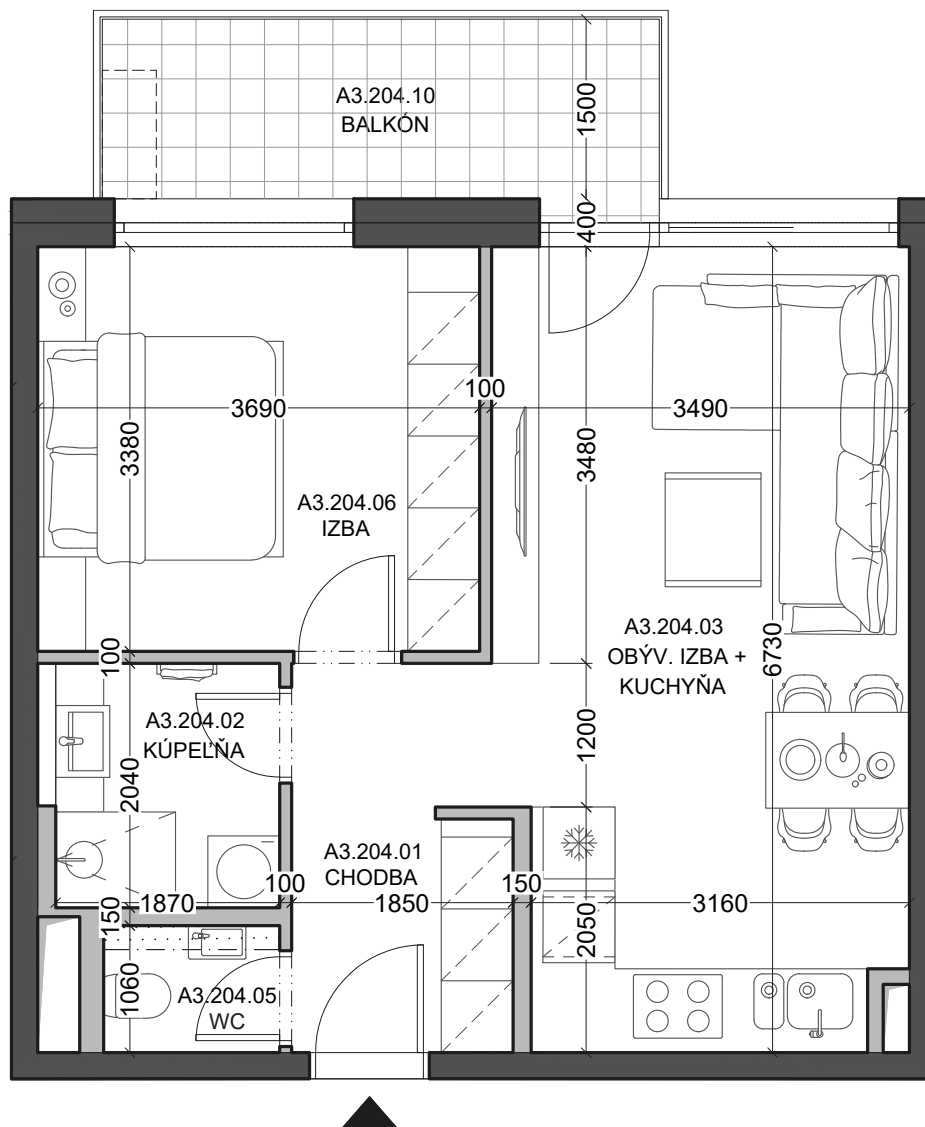

A3.204.01	Chodba Hall	6,15 m²
A3.204.02	Kúpeľňa Bathroom	4,00 m²
A3.204.03	Obývacia izba + kuchyňa Living room & Kitchen	22,49 m²
A3.204.05	WC Toilet	1,56 m²
A3.204.06	Izba Room	12,47 m²

Plocha interiéru
Interior area **46,67 m²**

A3.204.10 **Balkón**
Balcony **7,17 m²**

Plocha exteriéru
Exterior area **7,17 m²**

Celková plocha
Total area **53,84 m²**

A3.204.01	Chodba Hall	6,15 m²
A3.204.02	Kúpeľňa Bathroom	4,00 m²
A3.204.03	Obývacia izba + kuchyňa Living room & Kitchen	22,49 m²
A3.204.05	WC Toilet	1,56 m²
A3.204.06	Izba Room	12,47 m²

Plocha interiéru
Interior area **46,67 m²**

A3.204.10 **Balkón**
Balcony **7,17 m²**

Plocha exteriéru
Exterior area **7,17 m²**

Celková plocha
Total area **53,84 m²**