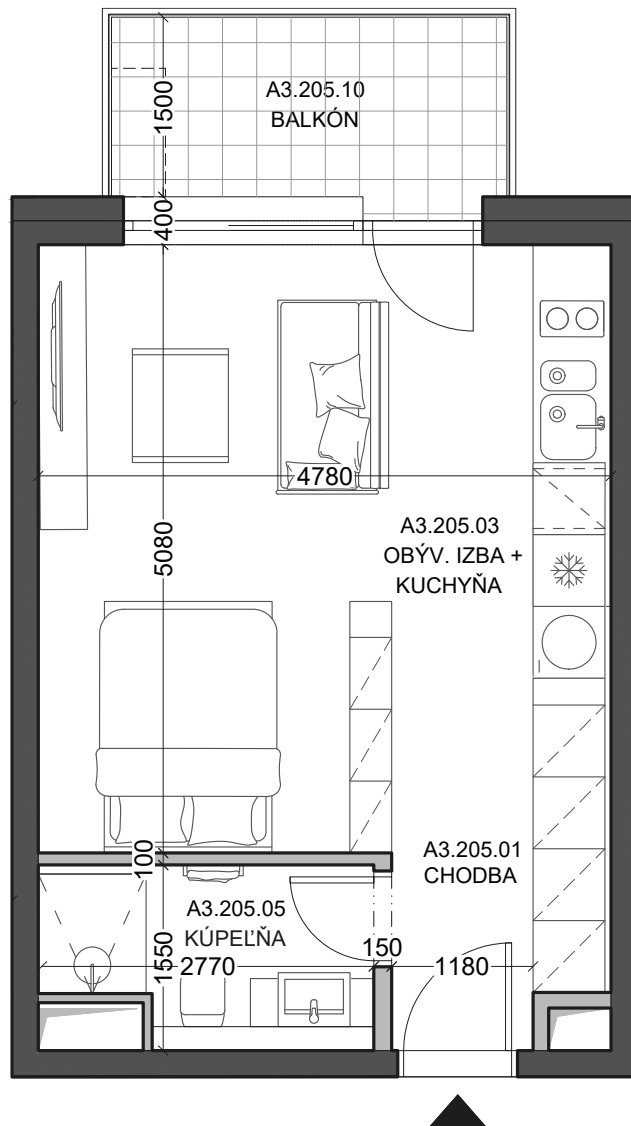

Byt  
Flat **205**

Budova  
Building **A3**

Počet izieb  
Rooms **1+KK**

Podlažie  
Floor **2**

<b>A3.205.01</b>	<b>Chodba</b> Hall	<b>2,81 m<sup>2</sup></b>
<b>A3.205.02</b>	<b>Kúpeľňa</b> Bathroom	<b>3,94 m<sup>2</sup></b>
<b>A3.205.03</b>	<b>Obývacia izba + kuchyňa</b> Living room & Kitchen	<b>24,40 m<sup>2</sup></b>

**Plocha interiéru**  
Interior area **31,15 m<sup>2</sup>**

**A3.205.10** **Balkón**  
Balcony **5,15 m<sup>2</sup>**

**Plocha exteriéru**  
Exterior area **5,15 m<sup>2</sup>**

**Celková plocha**  
Total area **36,30 m<sup>2</sup>**