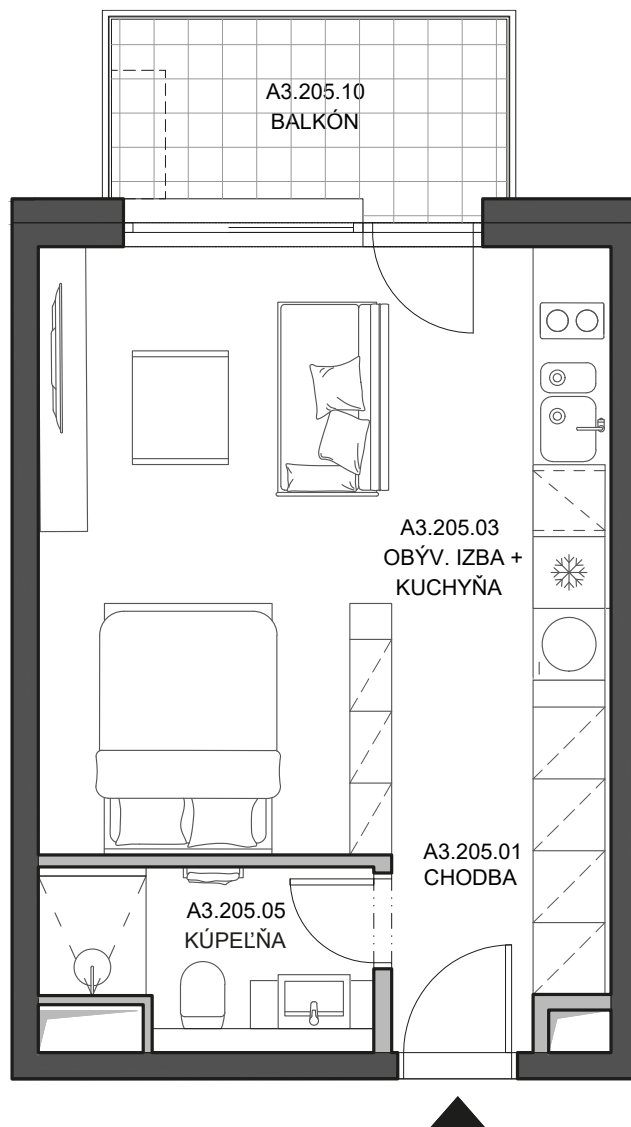

Byt  
Flat **205**

Budova  
Building **A3**

Počet izieb  
Rooms **1+KK**

Podlažie  
Floor **2**

<b>A3.205.01</b>	<b>Chodba</b> Hall	<b>2,81 m<sup>2</sup></b>
<b>A3.205.02</b>	<b>Kúpeľňa</b> Bathroom	<b>3,94 m<sup>2</sup></b>
<b>A3.205.03</b>	<b>Obývacia izba + kuchyňa</b> Living room & Kitchen	<b>24,40 m<sup>2</sup></b>

**Plocha interiéru**  
Interior area **31,15 m<sup>2</sup>**

**A3.205.10** **Balkón**  
Balcony **5,15 m<sup>2</sup>**

**Plocha exteriéru**  
Exterior area **5,15 m<sup>2</sup>**

**Celková plocha**  
Total area **36,30 m<sup>2</sup>**