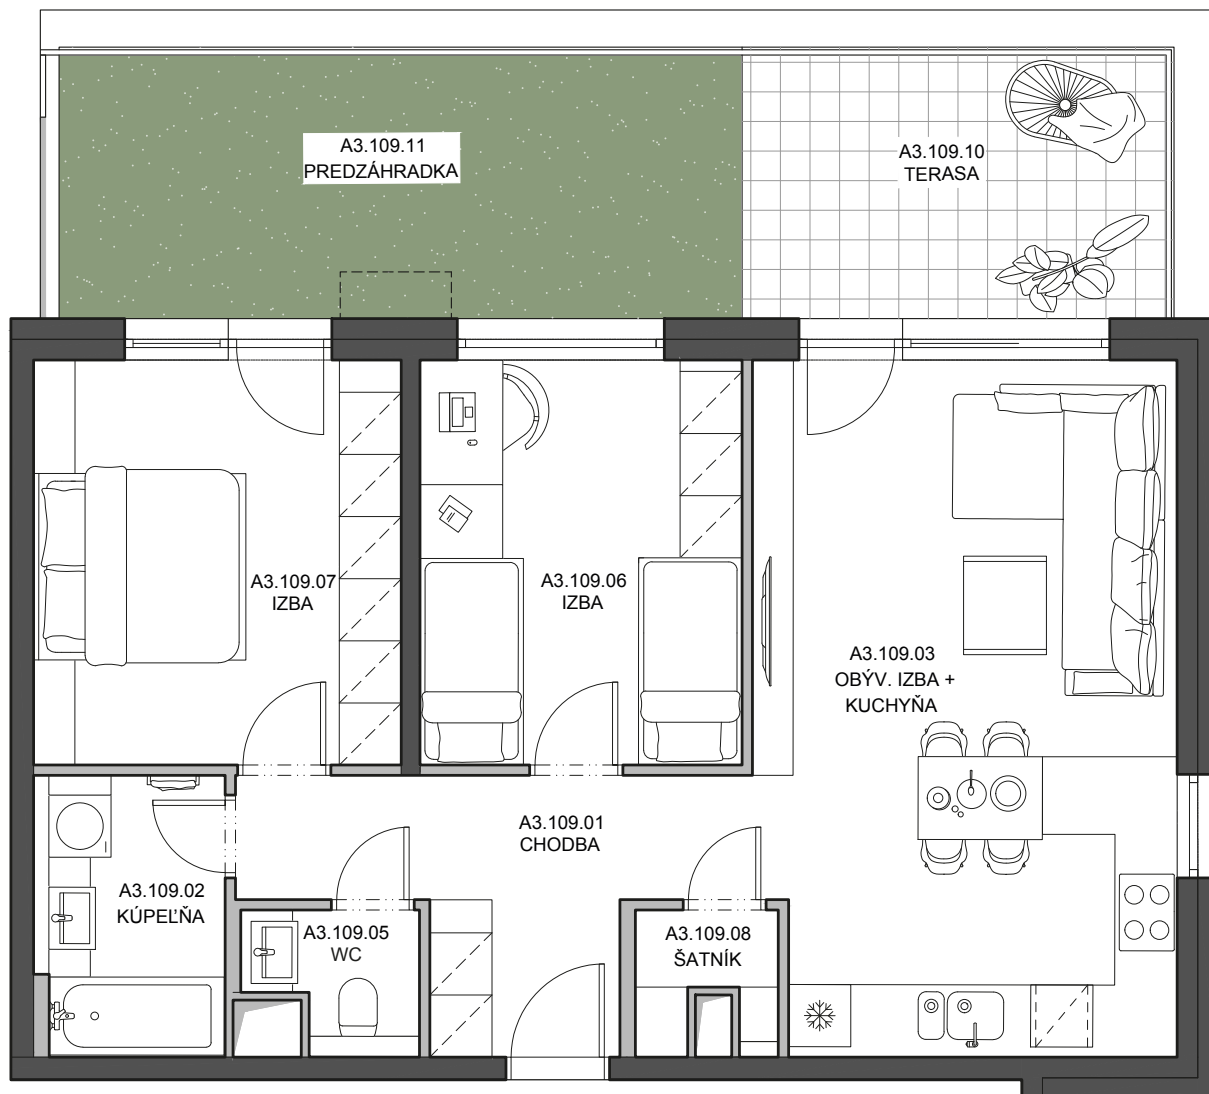

Byt
Flat **109**

Budova
Building **A3**

Počet izieb
Rooms **3+KK**

Podlažie
Floor **1**

A3.109.01	Chodba Hall	9,14 m²
A3.109.02	Kúpeľňa Bathroom	5,03 m²
A3.109.03	Obývacia izba + kuchyňa Living room & Kitchen	26,97 m²
A3.109.05	WC Toilet	2,11 m²
A3.109.06	Izba Room	12,16 m²
A3.109.07	Izba Room	14,00 m²
A3.109.08	Šatník Closet	1,69 m²

Plocha interiéru
Interior area **71,10 m²**

A3.109.10 **Terasa**
Terrace **11,13 m²**

A3.109.11 **Predzáhradka**
Front garden **18,83 m²**

Plocha exteriéru
Exterior area **29,96 m²**

Celková plocha
Total area **101,06 m²**

A3.109.01	Chodba Hall	9,14 m²
A3.109.02	Kúpeľňa Bathroom	5,03 m²
A3.109.03	Obývacia izba + kuchyňa Living room & Kitchen	26,97 m²
A3.109.05	WC Toilet	2,11 m²
A3.109.06	Izba Room	12,16 m²
A3.109.07	Izba Room	14,00 m²
A3.109.08	Šatník Closet	1,69 m²