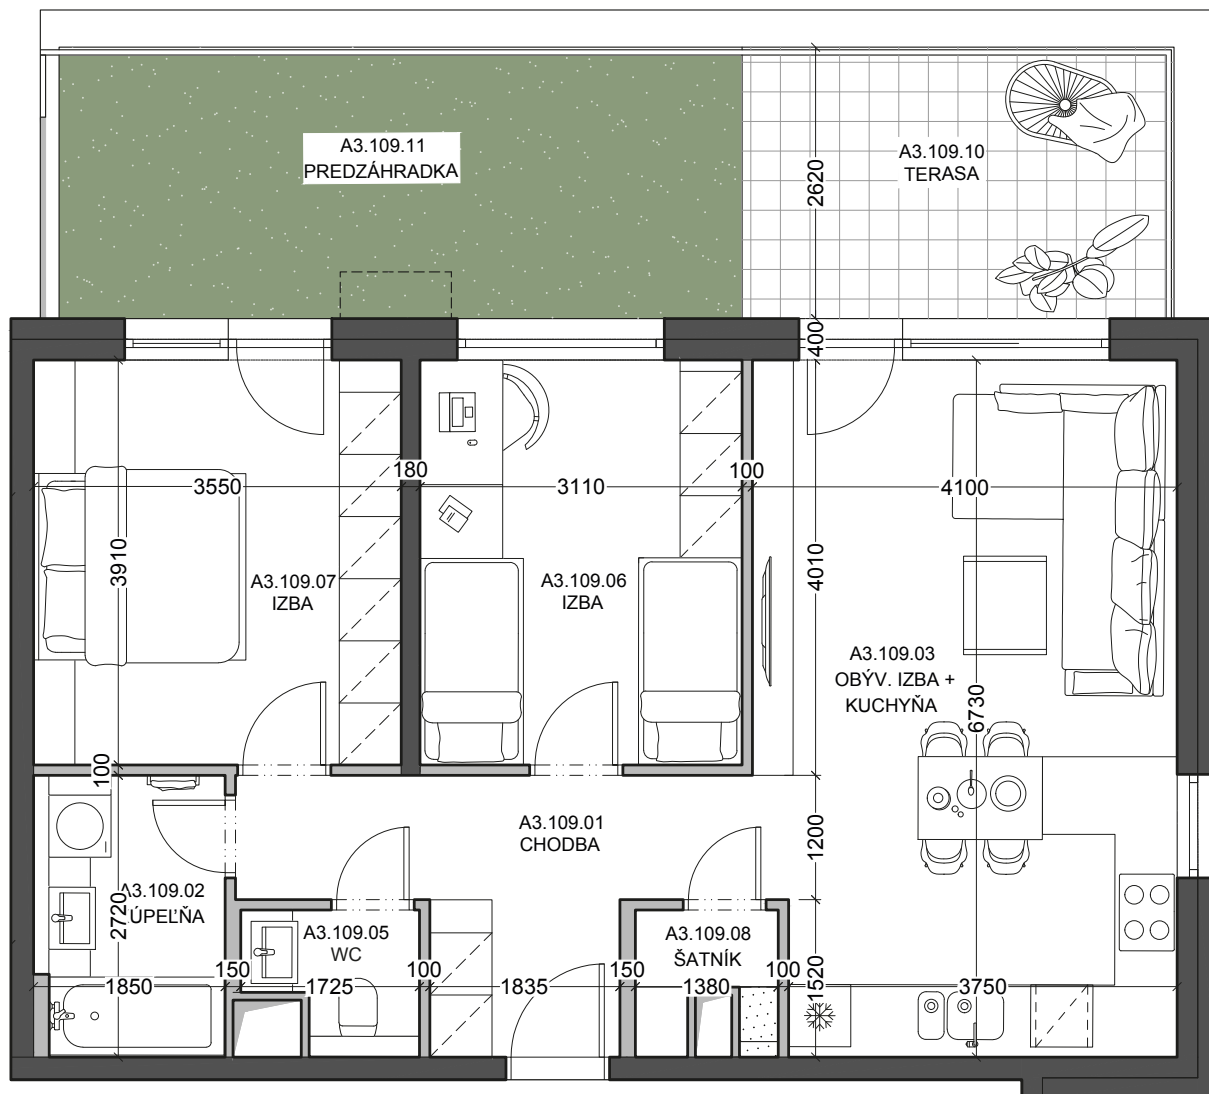

Byt
Flat **109**

Budova
Building **A3**

Počet izieb
Rooms **3+KK**

Podlažie
Floor **1**

A3.109.01	Chodba Hall	9,14 m²
A3.109.02	Kúpeľňa Bathroom	5,03 m²
A3.109.03	Obývacia izba + kuchyňa Living room & Kitchen	26,97 m²
A3.109.05	WC Toilet	2,11 m²
A3.109.06	Izba Room	12,16 m²
A3.109.07	Izba Room	14,00 m²
A3.109.08	Šatník Closet	1,69 m²

Plocha interiéru
Interior area **71,10 m²**

A3.109.10 **Terasa**
Terrace **11,13 m²**

A3.109.11 **Predzáhradka**
Front garden **18,83 m²**

Plocha exteriéru
Exterior area **29,96 m²**

Celková plocha
Total area **101,06 m²**

A3.109.01	Chodba Hall	9,14 m²
A3.109.02	Kúpeľňa Bathroom	5,03 m²
A3.109.03	Obývacia izba + kuchyňa Living room & Kitchen	26,97 m²
A3.109.05	WC Toilet	2,11 m²
A3.109.06	Izba Room	12,16 m²
A3.109.07	Izba Room	14,00 m²
A3.109.08	Šatník Closet	1,69 m²