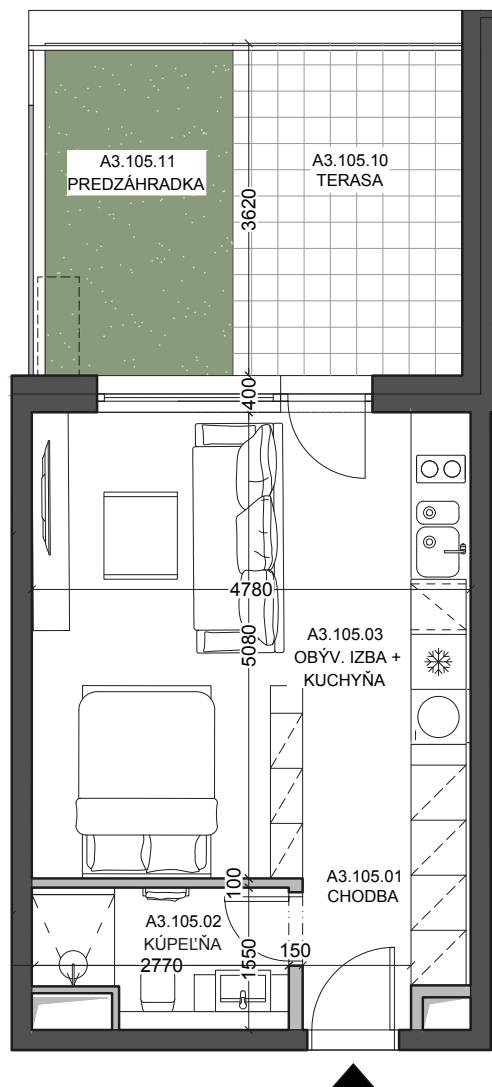

Byt
Flat **105**

Budova
Building **A3**

Počet izieb
Rooms **1+KK**

Podlažie
Floor **1**

A3.105.01	Chodba Hall	2,27 m²
A3.105.02	Kúpeľňa Bathroom	3,93 m²
A3.105.03	Obývací izba + kuchyňa Living room & Kitchen	24,40 m²

Plocha interiéru
Interior area **30,60 m²**

A3.105.10 **Terasa**
Terrace **9,25 m²**

A3.105.11 **Predzáhradka**
Front garden **7,4 m²**

Plocha exteriéru
Exterior area **16,65 m²**

Celková plocha
Total area **47,25 m²**

Byt
Flat

105

Budova
Building

A3

Počet izieb
Rooms

1+KK

Podlažie
Floor

1

A3.105.01	Chodba Hall	2,27 m²
A3.105.02	Kúpeľňa Bathroom	3,93 m²
A3.105.03	Obývací izba + kuchyňa Living room & Kitchen	24,40 m²

Plocha interiéru
Interior area

30,60 m²

A3.105.10 **Terasa**
Terrace

9,25 m²