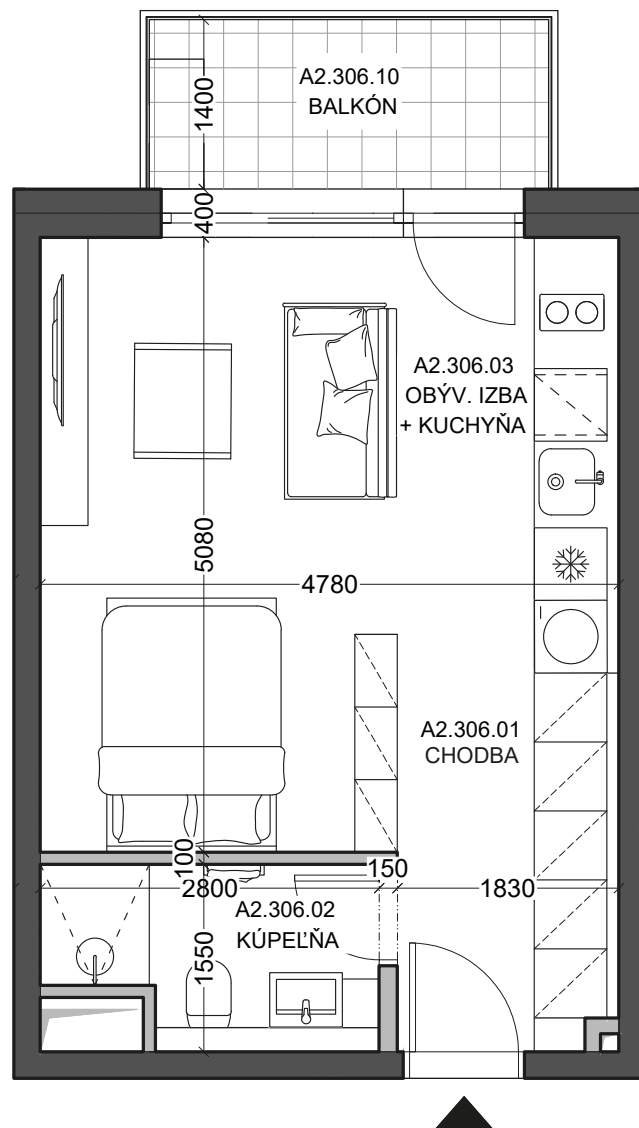

Byt
Flat **306**

Budova
Building **A2**

Počet izieb
Rooms **1+KK**

Podlažie
Floor **3**

A2.306.01	Chodba Hall	3,05 m²
A2.306.02	Kúpeľňa Bathroom	3,84 m²
A2.306.03	Obývacia izba + kuchyňa Living room & Kitchen	24,40 m²

Plocha interiéru
Interior area **31,29 m²**

A2.306.10 **Balkón**
Balcony **4,81 m²**

Plocha exteriéru
Exterior area **4,81 m²**

Celková plocha
Total area **36,10 m²**

A2.306.01	Chodba Hall	3,05 m²
A2.306.02	Kúpeľňa Bathroom	3,84 m²
A2.306.03	Obývacia izba + kuchyňa Living room & Kitchen	24,40 m²

Plocha interiéru
Interior area **31,29 m²**

A2.306.10 **Balkón**
Balcony **4,81 m²**

Plocha exteriéru
Exterior area **4,81 m²**

Celková plocha
Total area **36,10 m²**