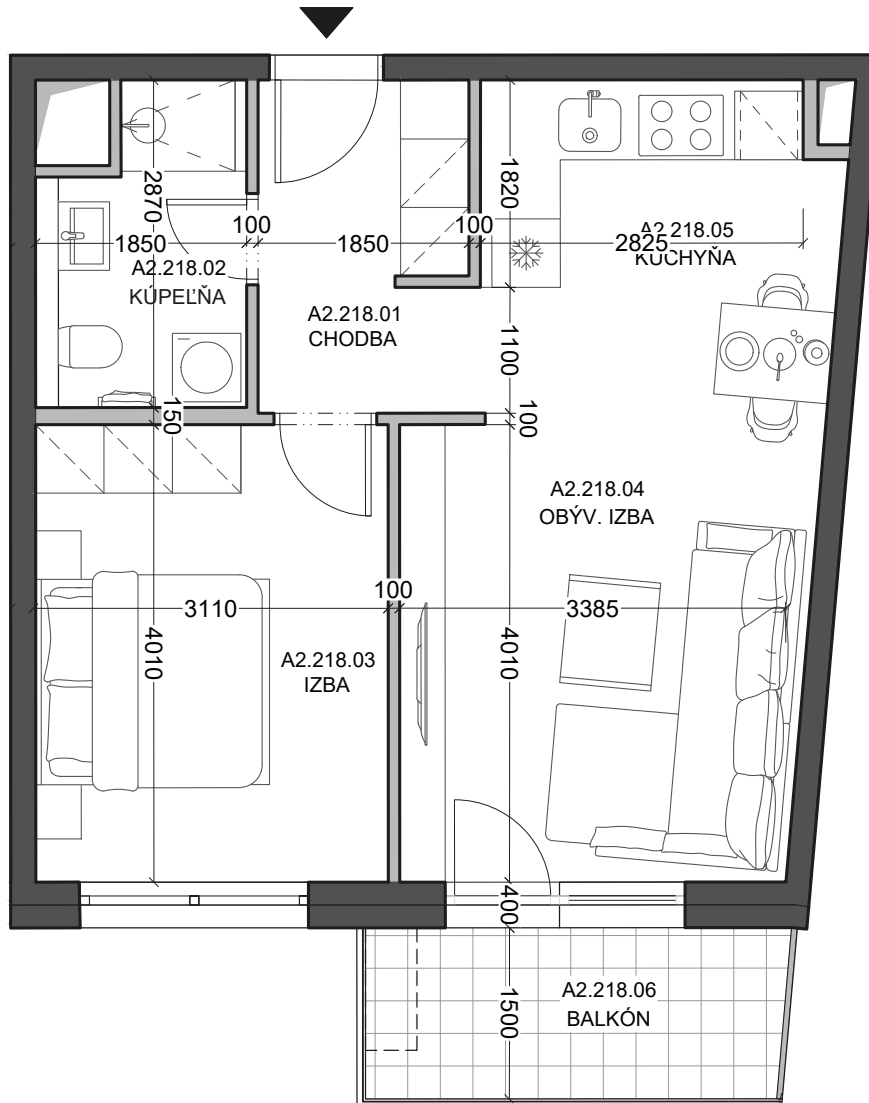

Byt
Flat **218**

Budova
Building **A2**

Počet izieb
Rooms **2+KK**

Podlažie
Floor **2**

A2.218.01	Chodba Hall	5,62 m²
A2.218.02	Kúpeľňa Bathroom	4,75 m²
A2.218.03	Izba Room	12,39 m²
A2.218.04	Obývacia izba Living room	14,54 m²
A2.218.05	Kuchyňa Kitchen	9,06 m²

Plocha interiéru
Interior area **46,36 m²**

A2.218.6 **Balkón**
Balcony **5,70 m²**

Plocha exteriéru
Exterior area **5,70 m²**

Celková plocha
Total area **52,06 m²**

Byt
Flat **218**

Budova
Building **A2**

Počet izieb
Rooms **2+KK**

Podlažie
Floor **2**

A2.218.01	Chodba Hall	5,62 m ²
A2.218.02	Kúpeľňa Bathroom	4,75 m ²
A2.218.03	Izba Room	12,39 m ²
A2.218.04	Obývacia izba Living room	14,54 m ²
A2.218.05	Kuchynä Kitchen	9,06 m ²

Plocha interiéru
Interior area **46,36 m²**

A2.218.6 **Balkón**
Balcony **5,70 m²**

Plocha exteriéru
Exterior area **5,70 m²**

Celková plocha
Total area **52,06 m²**