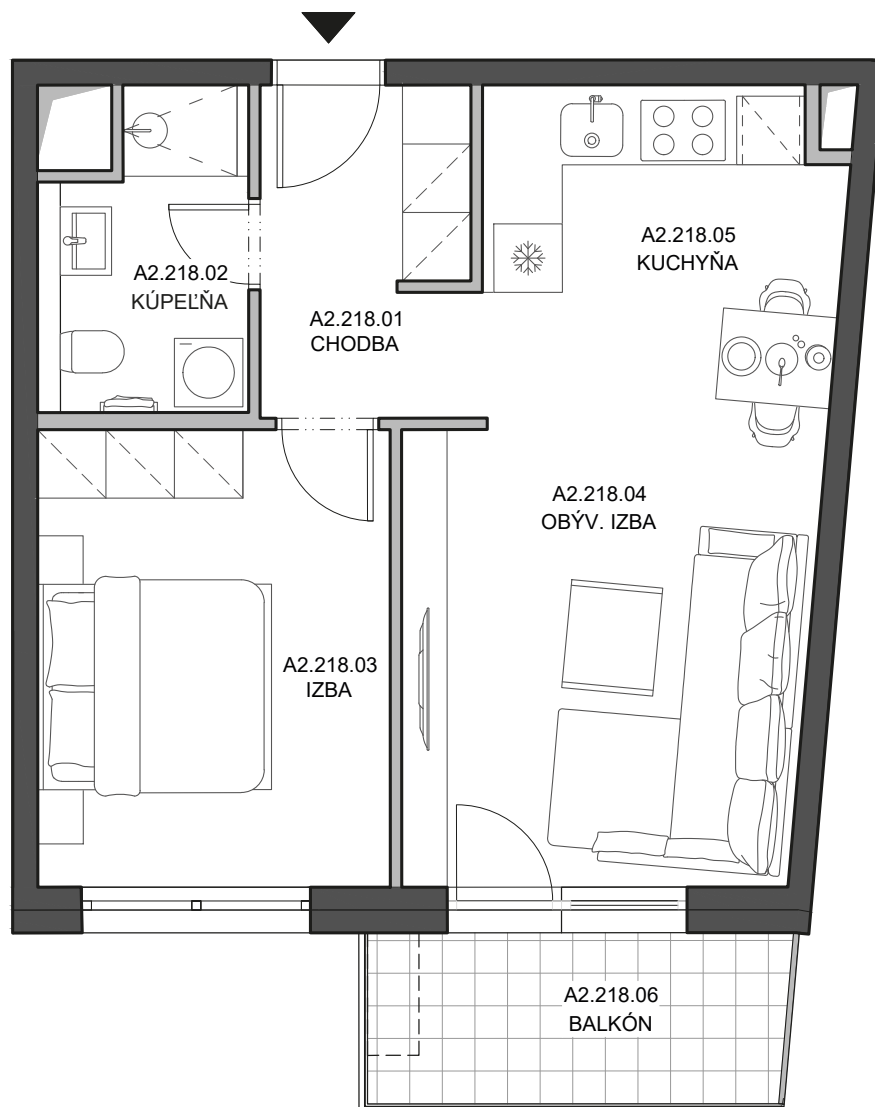

Byt
Flat **218**

Budova
Building **A2**

Počet izieb
Rooms **2+KK**

Podlažie
Floor **2**

A2.218.01	Chodba Hall	5,62 m²
A2.218.02	Kúpeľňa Bathroom	4,75 m²
A2.218.03	Izba Room	12,39 m²
A2.218.04	Obývacia izba Living room	14,54 m²
A2.218.05	Kuchyňa Kitchen	9,06 m²

Plocha interiéru
Interior area **46,36 m²**

A2.218.6 **Balkón**
Balcony **5,70 m²**

Plocha exteriéru
Exterior area **5,70 m²**

Celková plocha
Total area **52,06 m²**

Byt
Flat **218**

Budova
Building **A2**

Počet izieb
Rooms **2+KK**

Podlažie
Floor **2**

A2.218.01	Chodba Hall	5,62 m ²
A2.218.02	Kúpeľňa Bathroom	4,75 m ²
A2.218.03	Izba Room	12,39 m ²
A2.218.04	Obývacia izba Living room	14,54 m ²
A2.218.05	Kuchynä Kitchen	9,06 m ²

Plocha interiéru
Interior area **46,36 m²**

A2.218.6 **Balkón**
Balcony **5,70 m²**

Plocha exteriéru
Exterior area **5,70 m²**

Celková plocha
Total area **52,06 m²**