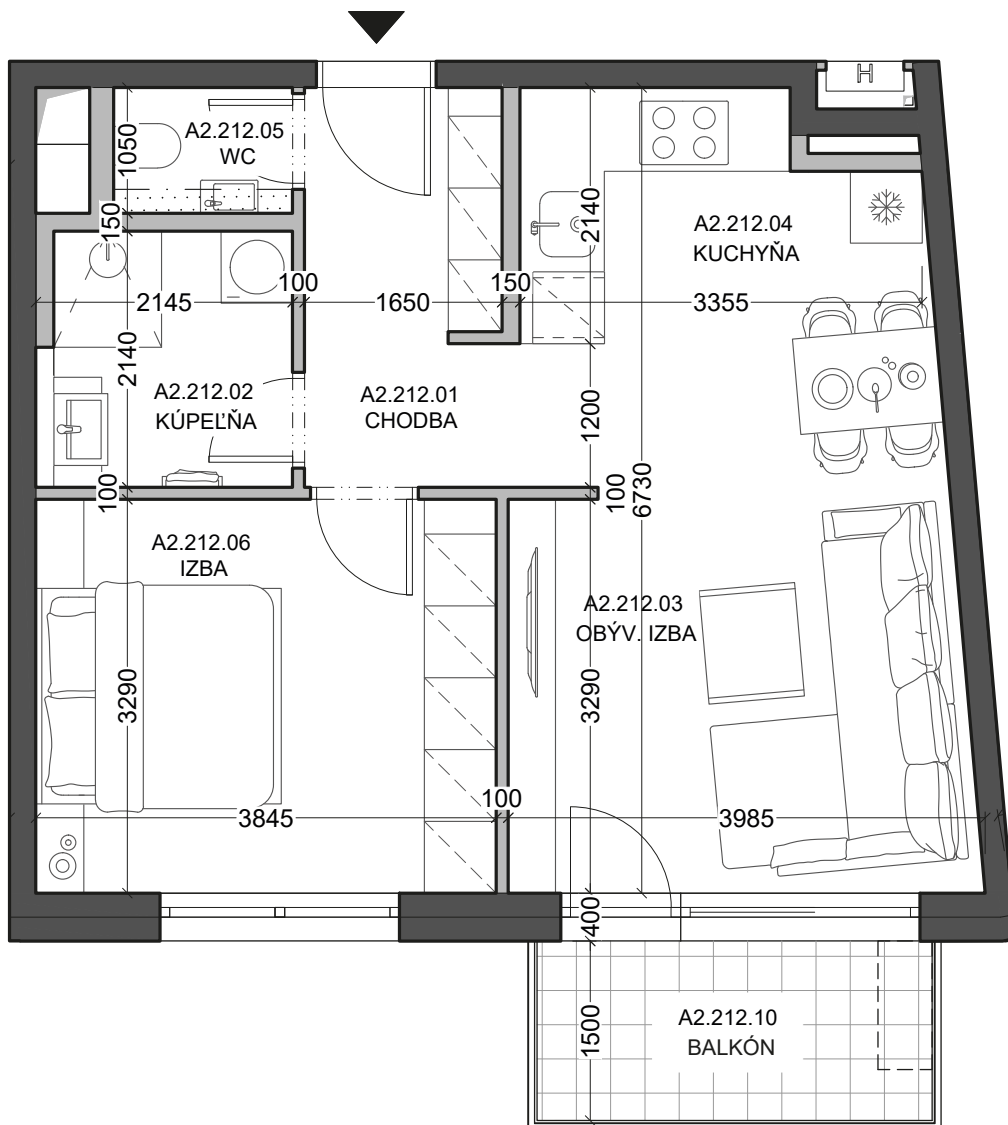

Byt  
Flat **212**

Budova  
Building **A2**

Počet izieb  
Rooms **2+KK**

Podlažie  
Floor **2**

A2.212.01	Chodba Hall	5,81 m <sup>2</sup>
A2.212.02	Kúpeľňa Bathroom	4,44 m <sup>2</sup>
A2.212.03	Obývacia izba Living room	15,05 m <sup>2</sup>
A2.212.04	Kuchyňa Kitchen	10,36 m <sup>2</sup>
A2.212.05	WC Toilet	1,57 m <sup>2</sup>
A2.212.06	Izba Room	12,65 m <sup>2</sup>

**Plocha interiéru**  
Interior area **49,88 m<sup>2</sup>**

A2.212.10 **Balkón**  
Balcony **5,15 m<sup>2</sup>**

**Plocha exteriéru**  
Exterior area **5,15 m<sup>2</sup>**

**Celková plocha**  
Total area **55,03 m<sup>2</sup>**

<b>A2.212.01</b>	<b>Chodba</b> Hall	<b>5,81 m<sup>2</sup></b>
<b>A2.212.02</b>	<b>Kúpeľňa</b> Bathroom	<b>4,44 m<sup>2</sup></b>
<b>A2.212.03</b>	<b>Obývacia izba</b> Living room	<b>15,05 m<sup>2</sup></b>
<b>A2.212.04</b>	<b>Kuchyňa</b> Kitchen	<b>10,36 m<sup>2</sup></b>
<b>A2.212.05</b>	<b>WC</b> Toilet	<b>1,57 m<sup>2</sup></b>
<b>A2.212.06</b>	<b>Izba</b> Room	<b>12,65 m<sup>2</sup></b>

**Plocha interiéru**  
Interior area **49,88 m<sup>2</sup>**

**A2.212.10** **Balkón**  
Balcony **5,15 m<sup>2</sup>**

**Plocha exteriéru**  
Exterior area **5,15 m<sup>2</sup>**

**Celková plocha**  
Total area **55,03 m<sup>2</sup>**