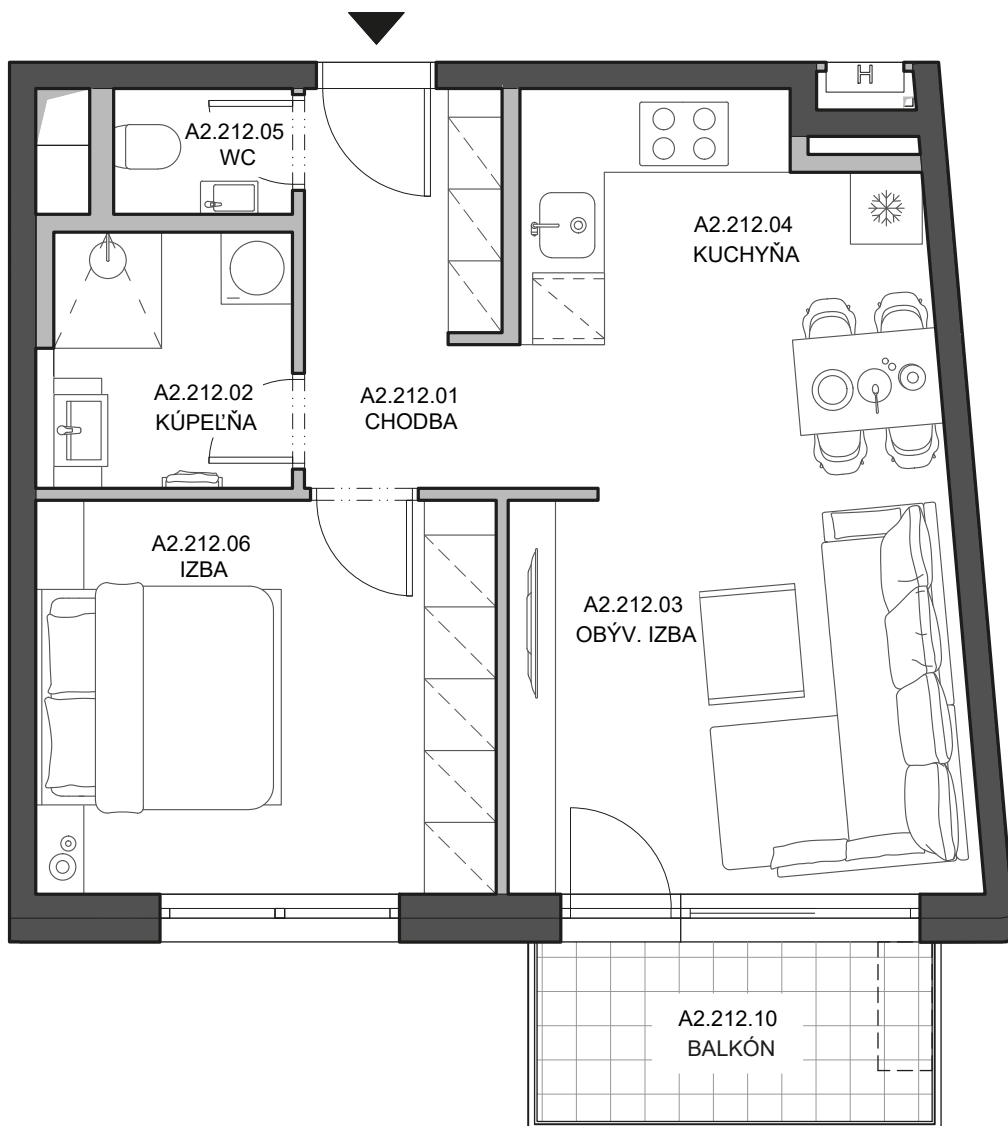

Byt  
Flat **212**

Budova  
Building **A2**

Počet izieb  
Rooms **2+KK**

Podlažie  
Floor **2**

A2.212.01	Chodba Hall	5,81 m <sup>2</sup>
A2.212.02	Kúpeľňa Bathroom	4,44 m <sup>2</sup>
A2.212.03	Obývacia izba Living room	15,05 m <sup>2</sup>
A2.212.04	Kuchyňa Kitchen	10,36 m <sup>2</sup>
A2.212.05	WC Toilet	1,57 m <sup>2</sup>
A2.212.06	Izba Room	12,65 m <sup>2</sup>

**Plocha interiéru**  
Interior area **49,88 m<sup>2</sup>**

A2.212.10 **Balkón**  
Balcony **5,15 m<sup>2</sup>**

**Plocha exteriéru**  
Exterior area **5,15 m<sup>2</sup>**

**Celková plocha**  
Total area **55,03 m<sup>2</sup>**

<b>A2.212.01</b>	<b>Chodba</b> Hall	<b>5,81 m<sup>2</sup></b>
<b>A2.212.02</b>	<b>Kúpeľňa</b> Bathroom	<b>4,44 m<sup>2</sup></b>
<b>A2.212.03</b>	<b>Obývacia izba</b> Living room	<b>15,05 m<sup>2</sup></b>
<b>A2.212.04</b>	<b>Kuchyňa</b> Kitchen	<b>10,36 m<sup>2</sup></b>
<b>A2.212.05</b>	<b>WC</b> Toilet	<b>1,57 m<sup>2</sup></b>
<b>A2.212.06</b>	<b>Izba</b> Room	<b>12,65 m<sup>2</sup></b>

**Plocha interiéru**  
Interior area **49,88 m<sup>2</sup>**

**A2.212.10** **Balkón**  
Balcony **5,15 m<sup>2</sup>**

**Plocha exteriéru**  
Exterior area **5,15 m<sup>2</sup>**

**Celková plocha**  
Total area **55,03 m<sup>2</sup>**