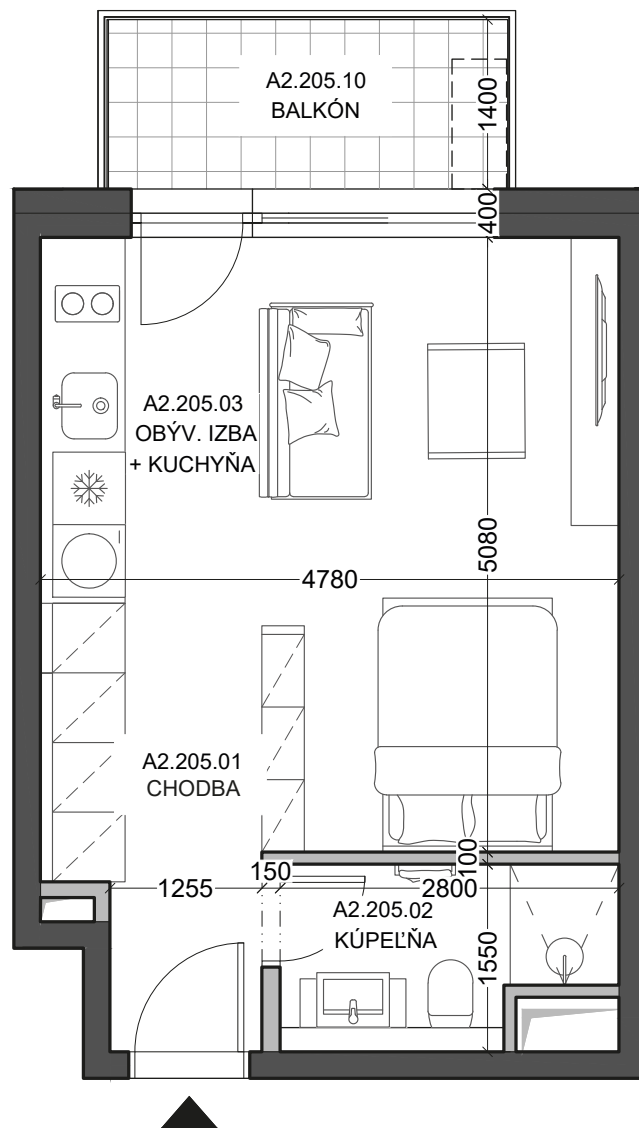

Byt
Flat **205**

Budova
Building **A2**

Počet izieb
Rooms **1+KK**

Podlažie
Floor **2**

A2.205.01	Chodba Hall	2,26 m²
A2.205.02	Kúpeľňa Bathroom	3,84 m²
A2.205.03	Obývacia izba + kuchyňa Living room & Kitchen	24,40 m²

Plocha interiéru
Interior area **30,50 m²**

A2.205.10 **Balkón**
Balcony **4,82 m²**

Plocha exteriéru
Exterior area **4,82 m²**

Celková plocha
Total area **35,32 m²**

Byt
Flat **205**

Budova
Building **A2**

Počet izieb
Rooms **1+KK**

Podlažie
Floor **2**

A2.205.01	Chodba Hall	2,26 m²
A2.205.02	Kúpeľňa Bathroom	3,84 m²
A2.205.03	Obývacia izba + kuchyňa Living room & Kitchen	24,40 m²

Plocha interiéru
Interior area **30,50 m²**

A2.205.10 **Balkón**
Balcony **4,82 m²**

Plocha exteriéru
Exterior area **4,82 m²**

Celková plocha
Total area **35,32 m²**