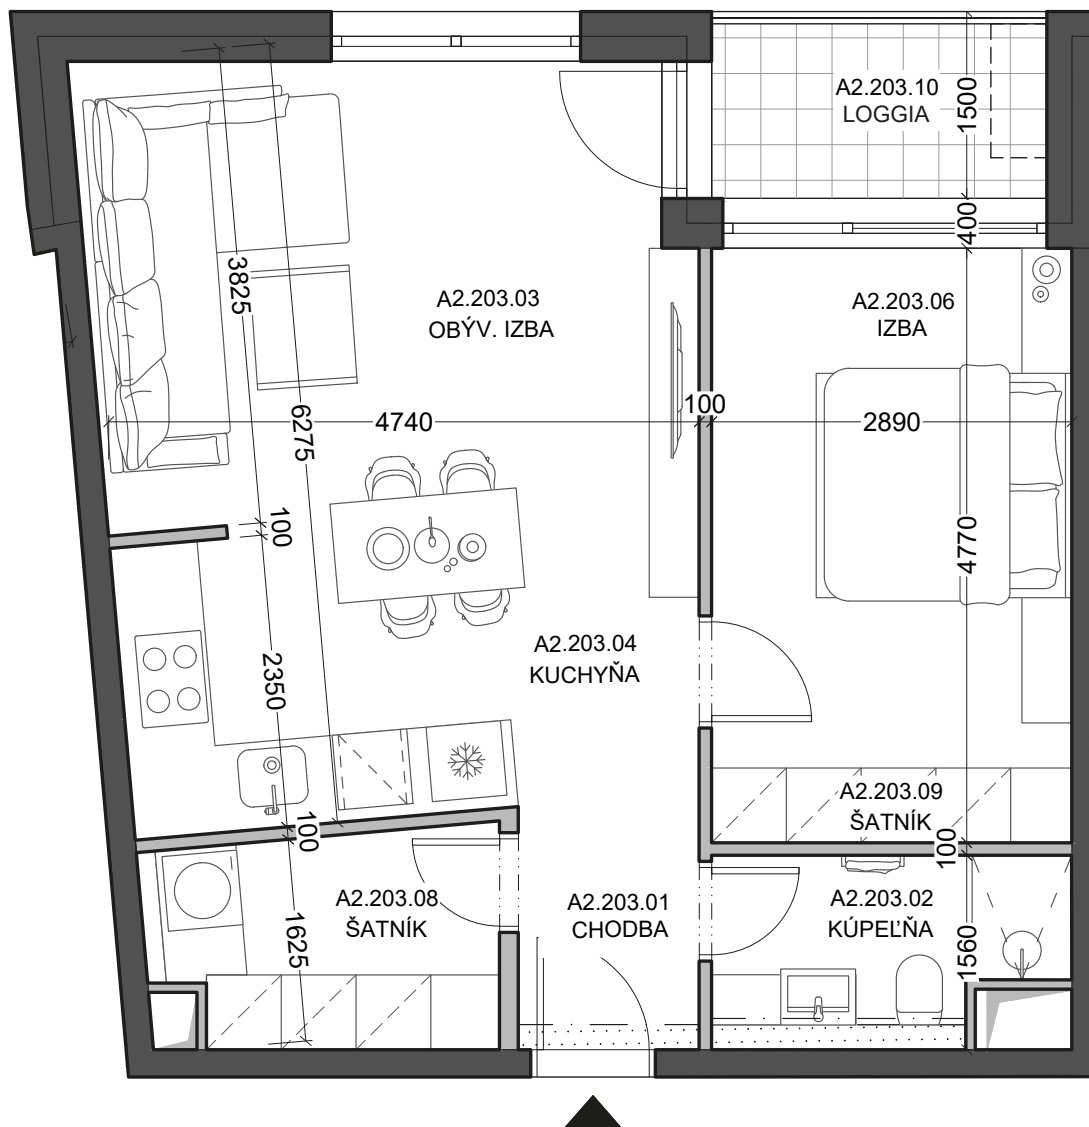

A2.203.01	Chodba Hall	3,00 m²
A2.203.02	Kúpeľňa Bathroom	4,06 m²
A2.203.03	Obývacia izba Living room	18,14 m²
A2.203.04	Kuchyňa Kitchen	10,65 m²
A2.203.06	Izba Room	11,01 m²
A2.203.08	Šatník Closet	4,63 m²
A2.203.09	Šatník Closet	2,78 m²

Plocha interiéru
Interior area **54,27 m²**

A2.203.10 **Loggia**
Lodge **3,99 m²**

Plocha exteriéru
Exterior area **3,99 m²**

Celková plocha
Total area **58,26 m²**

5.NP
4.NP
3.NP
2.NP
1.NP

A2.203.01	Chodba Hall	3,00 m²
A2.203.02	Kúpeľňa Bathroom	4,06 m²
A2.203.03	Obývací izba Living room	18,14 m²
A2.203.04	Kuchyňa Kitchen	10,65 m²
A2.203.06	Izba Room	11,01 m²
A2.203.08	Šatník Closet	4,63 m²
A2.203.09	Šatník Closet	2,78 m²

Plocha interiéru
Interior area **54,27 m²**

A2.203.10 **Loggia**
Lodge **3,99 m²**

Plocha exteriéru
Exterior area **3,99 m²**

Celková plocha
Total area **58,26 m²**

5.NP
4.NP
3.NP
2.NP
1.NP