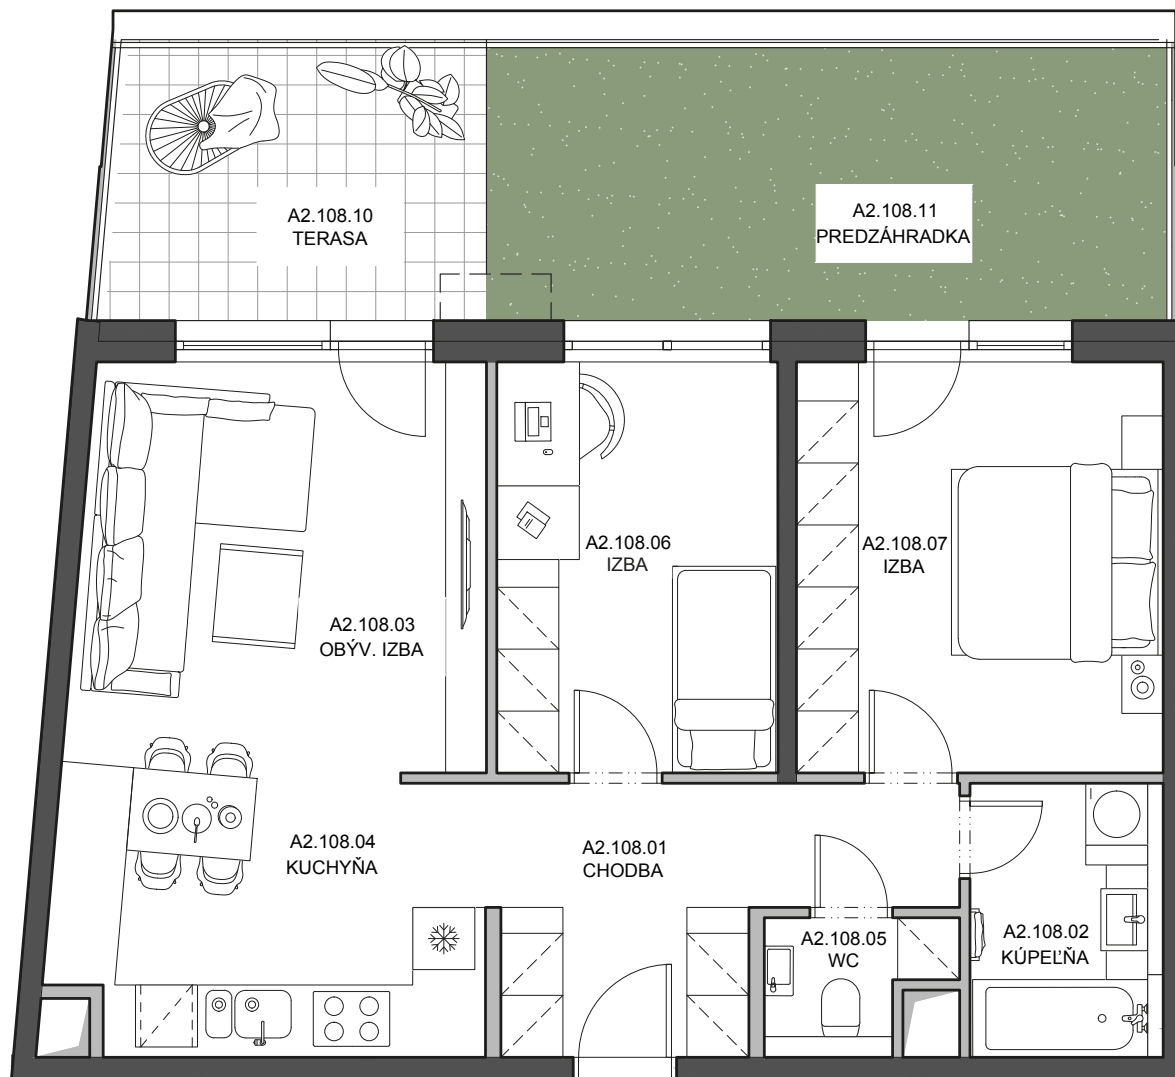

Byt
Flat **108**

Budova
Building **A2**

Počet izieb
Rooms **3+KK**

Podlažie
Floor **1**

A2.108.01	Chodba Hall	9,23 m ²
A2.108.02	Kúpeľňa Bathroom	4,96 m ²
A2.108.03	Obývacia izba Living room	15,99 m ²
A2.108.04	Kuchyňa Kitchen	10,96 m ²
A2.108.05	WC Toilet	2,13 m ²
A2.108.06	Izba Room	10,82 m ²
A2.108.07	Izba Room	14,24 m ²

Plocha interiéru
Interior area **68,33 m²**

A2.108.10 Terasa
Terrace **9,92 m²**

A2.108.11 Predzáhradka
Front garden **17,89 m²**

Plocha exteriéru
Exterior area **27,81 m²**

Celková plocha
Total area **96,14 m²**

A2.108.01	Chodba Hall	9,23 m²
A2.108.02	Kúpeľňa Bathroom	4,96 m²
A2.108.03	Obývacia izba Living room	15,99 m²
A2.108.04	Kuchyňa Kitchen	10,96 m²
A2.108.05	WC Toilet	2,13 m²
A2.108.06	Izba Room	10,82 m²
A2.108.07	Izba Room	14,24 m²

Plocha interiéru
Interior area **68,33 m²**

A2.108.10 **Terasa**
Terrace **9,92 m²**

A2.108.11 **Predzáhradka**
Front garden **17,89 m²**

Plocha exteriéru
Exterior area **27,81 m²**

Celková plocha
Total area **96,14 m²**