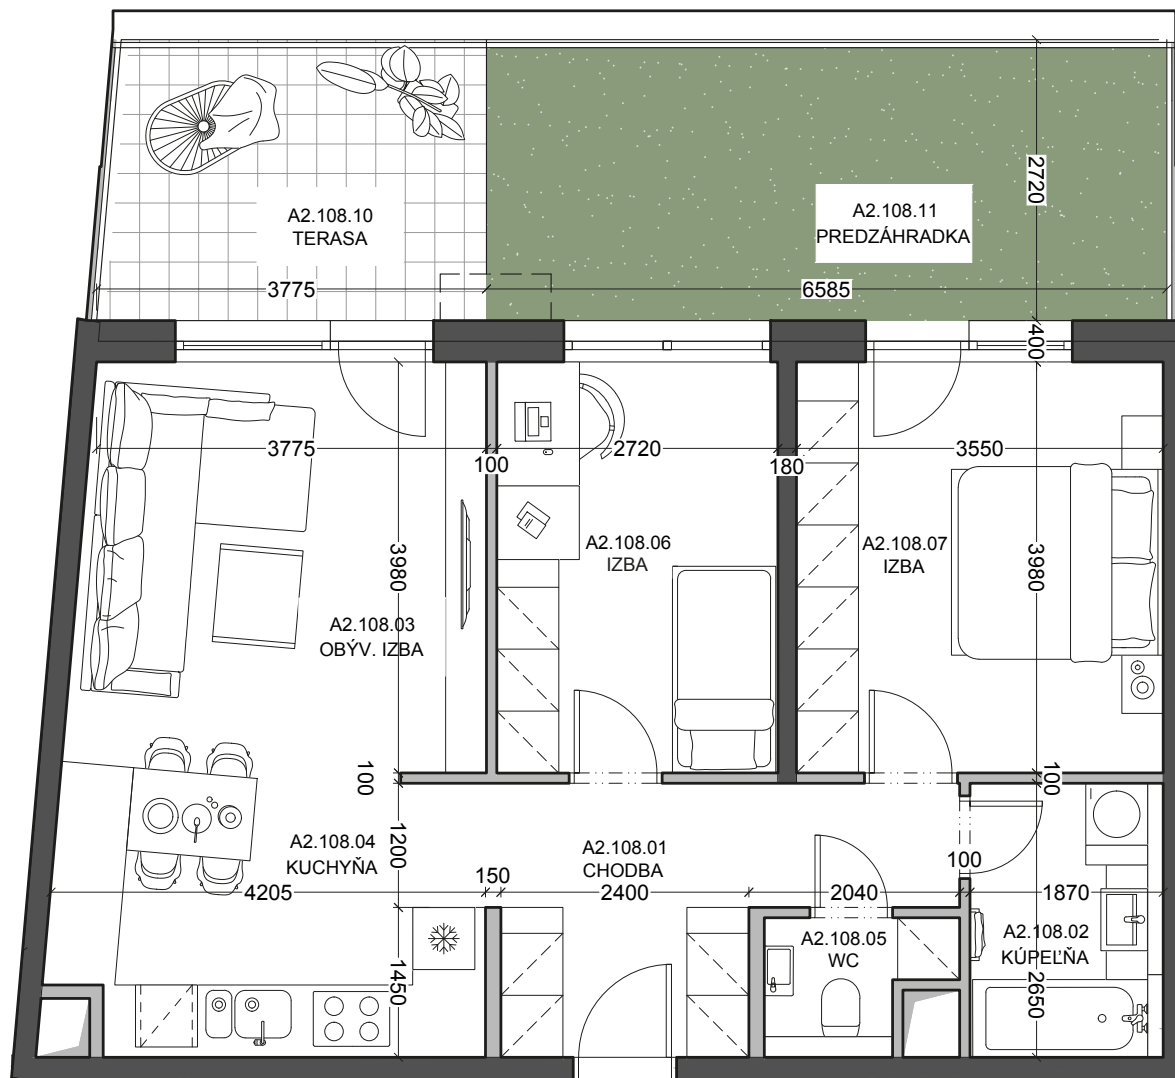

Byt
Flat **108**

Budova
Building **A2**

Počet izieb
Rooms **3+KK**

Podlažie
Floor **1**

A2.108.01	Chodba Hall	9,23 m ²
A2.108.02	Kúpeľňa Bathroom	4,96 m ²
A2.108.03	Obývacia izba Living room	15,99 m ²
A2.108.04	Kuchyňa Kitchen	10,96 m ²
A2.108.05	WC Toilet	2,13 m ²
A2.108.06	Izba Room	10,82 m ²
A2.108.07	Izba Room	14,24 m ²

Plocha interiéru
Interior area **68,33 m²**

A2.108.10 Terasa
Terrace **9,92 m²**

A2.108.11 Predzáhradka
Front garden **17,89 m²**

Plocha exteriéru
Exterior area **27,81 m²**

Celková plocha
Total area **96,14 m²**

A2.108.01	Chodba Hall	9,23 m²
A2.108.02	Kúpeľňa Bathroom	4,96 m²
A2.108.03	Obývacia izba Living room	15,99 m²
A2.108.04	Kuchyňa Kitchen	10,96 m²
A2.108.05	WC Toilet	2,13 m²
A2.108.06	Izba Room	10,82 m²
A2.108.07	Izba Room	14,24 m²

Plocha interiéru
Interior area **68,33 m²**

A2.108.10 **Terasa**
Terrace **9,92 m²**

A2.108.11 **Predzáhradka**
Front garden **17,89 m²**

Plocha exteriéru
Exterior area **27,81 m²**

Celková plocha
Total area **96,14 m²**