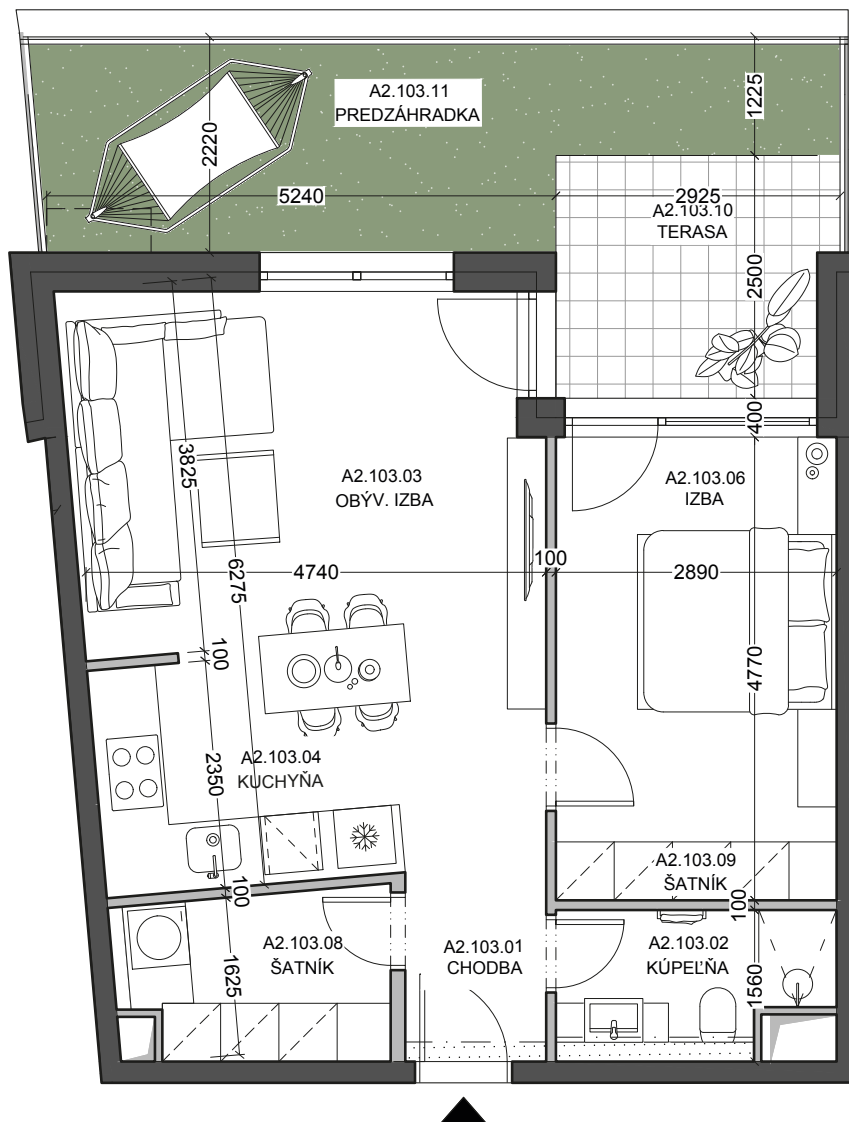

Byt
Flat **103**

Budova
Building **A2**

Počet izieb
Rooms **2+KK**

Podlažie
Floor **1**

A2.103.01	Chodba Hall	3,00 m²
A2.103.02	Kúpeľňa Bathroom	4,06 m²
A2.103.03	Obývacia izba Living room	18,14 m²
A2.103.04	Kuchyňa Kitchen	10,65 m²
A2.103.06	Izba Room	11,12 m²
A2.103.08	Šatník Closet	4,63 m²
A2.103.09	Šatník Closet	2,79 m²

Plocha interiéru
Interior area **54,39 m²**

A2.103.10 **Terasa**
Terrace **7,15 m²**

A2.103.11 **Predzáhradka**
Front garden **15,3 m²**

Plocha exteriéru
Exterior area **22,45 m²**

Celková plocha
Total area **76,84 m²**

5.NP
4.NP
3.NP
2.NP
1.NP

A2.103.01	Chodba Hall	3,00 m²
A2.103.02	Kúpeľňa Bathroom	4,06 m²
A2.103.03	Obývacia izba Living room	18,14 m²
A2.103.04	Kuchyňa Kitchen	10,65 m²
A2.103.06	Izba Room	11,12 m²
A2.103.08	Šatník Closet	4,63 m²
A2.103.09	Šatník Closet	2,79 m²