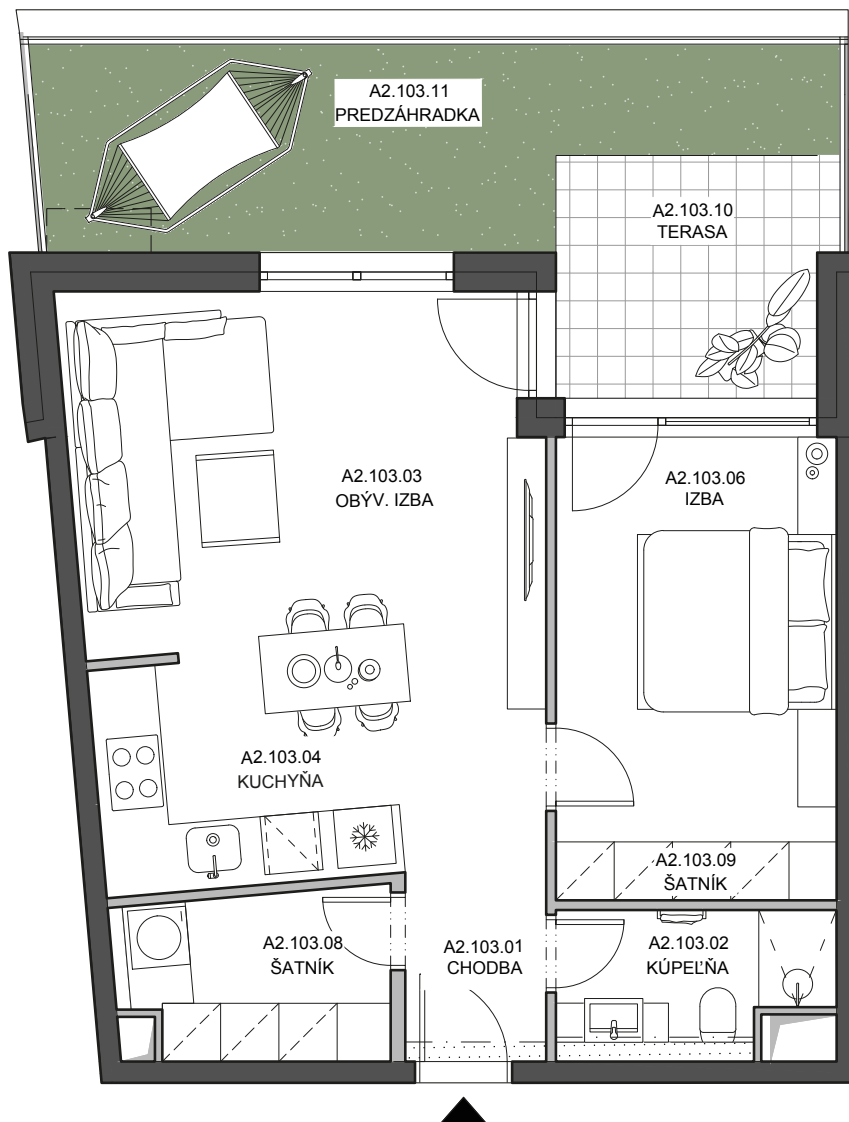

Byt
Flat **103**

Budova
Building **A2**

Počet izieb
Rooms **2+KK**

Podlažie
Floor **1**

A2.103.01	Chodba Hall	3,00 m²
A2.103.02	Kúpeľňa Bathroom	4,06 m²
A2.103.03	Obývacia izba Living room	18,14 m²
A2.103.04	Kuchyňa Kitchen	10,65 m²
A2.103.06	Izba Room	11,12 m²
A2.103.08	Šatník Closet	4,63 m²
A2.103.09	Šatník Closet	2,79 m²

Plocha interiéru
Interior area **54,39 m²**

A2.103.10 **Terasa**
Terrace **7,15 m²**

A2.103.11 **Predzáhradka**
Front garden **15,3 m²**

Plocha exteriéru
Exterior area **22,45 m²**

Celková plocha
Total area **76,84 m²**

5.NP
4.NP
3.NP
2.NP
1.NP

A2.103.01	Chodba Hall	3,00 m²
A2.103.02	Kúpeľňa Bathroom	4,06 m²
A2.103.03	Obývacia izba Living room	18,14 m²
A2.103.04	Kuchyňa Kitchen	10,65 m²
A2.103.06	Izba Room	11,12 m²
A2.103.08	Šatník Closet	4,63 m²
A2.103.09	Šatník Closet	2,79 m²