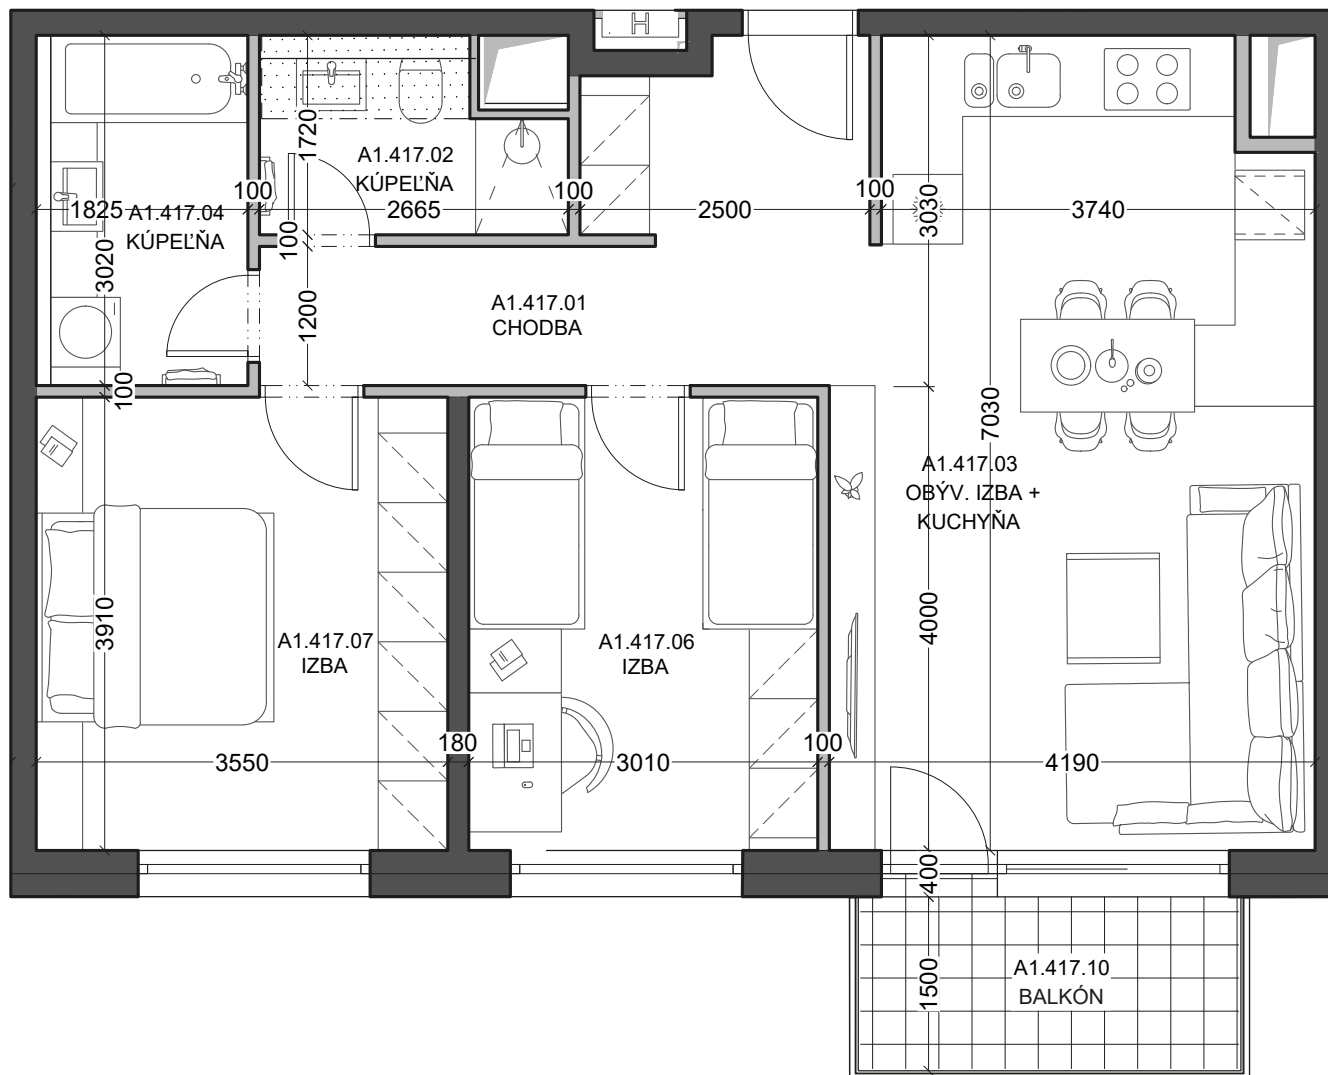

A1.417.01	Chodba Hall	10,53 m <sup>2</sup>
A1.417.02	Kúpeľňa Bathroom	4,01 m <sup>2</sup>
A1.417.03	Obývacia izba + kuchyňa Living room & Kitchen	27,86 m <sup>2</sup>
A1.417.04	Kúpeľňa Bathroom	5,51 m <sup>2</sup>
A1.417.06	Izba Room	11,79 m <sup>2</sup>
A1.417.07	Izba Room	13,88 m <sup>2</sup>

**Plocha interiéru**  
Interior area **73,58 m<sup>2</sup>**

A1.417.10 **Balkón**  
Balcony **5,02 m<sup>2</sup>**

**Plocha exteriéru**  
Exterior area **5,02 m<sup>2</sup>**

**Celková plocha**  
Total area **78,60 m<sup>2</sup>**

Znížená svetlá výška  
Lowered floor-to-ceiling height

A1.417.01	Chodba Hall	10,53 m <sup>2</sup>
A1.417.02	Kúpeľňa Bathroom	4,01 m <sup>2</sup>
A1.417.03	Obývacia izba + kuchyňa Living room & Kitchen	27,86 m <sup>2</sup>
A1.417.04	Kúpeľňa Bathroom	5,51 m <sup>2</sup>
A1.417.06	Izba Room	11,79 m <sup>2</sup>
A1.417.07	Izba Room	13,88 m <sup>2</sup>