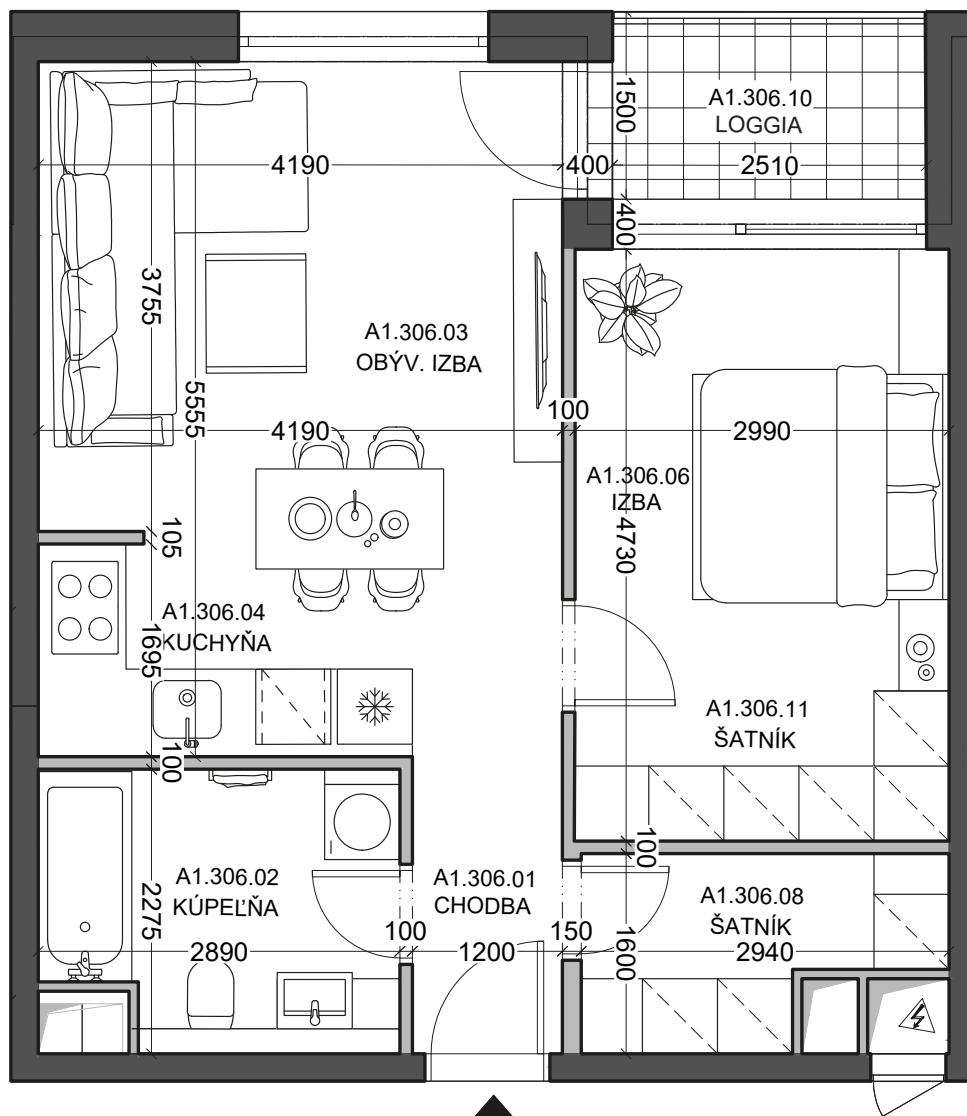

A1.306.01	Chodba Hall	3,02 m²
A1.306.02	Kúpeľňa Bathroom	6,14 m²
A1.306.03	Obývacia izba Living room	16,04 m²
A1.306.04	Kuchyňa Kitchen	7,37 m²
A1.306.06	Izba Room	11,15 m²
A1.306.08	Šatník Closet	3,86 m²
A1.306.11	Šatník Closet	2,99 m²

Plocha interiéru
Interior area **50,57 m²**

A1.306.10 **Loggia**
Lodge **3,85 m²**

Plocha exteriéru
Exterior area **3,85 m²**

Celková plocha
Total area **54,42 m²**

5.NP
4.NP
3.NP
2.NP
1.NP

A1.306.01	Chodba Hall	3,02 m²
A1.306.02	Kúpeľňa Bathroom	6,14 m²
A1.306.03	Obývacia izba Living room	16,04 m²
A1.306.04	Kuchyňa Kitchen	7,37 m²
A1.306.06	Izba Room	11,15 m²
A1.306.08	Šatník Closet	3,86 m²
A1.306.11	Šatník Closet	2,99 m²

Plocha interiéru
Interior area **50,57 m²**

A1.306.10 **Loggia**
Lodge **3,85 m²**

Plocha exteriéru
Exterior area **3,85 m²**

Celková plocha
Total area **54,42 m²**

5.NP
4.NP
3.NP
2.NP
1.NP