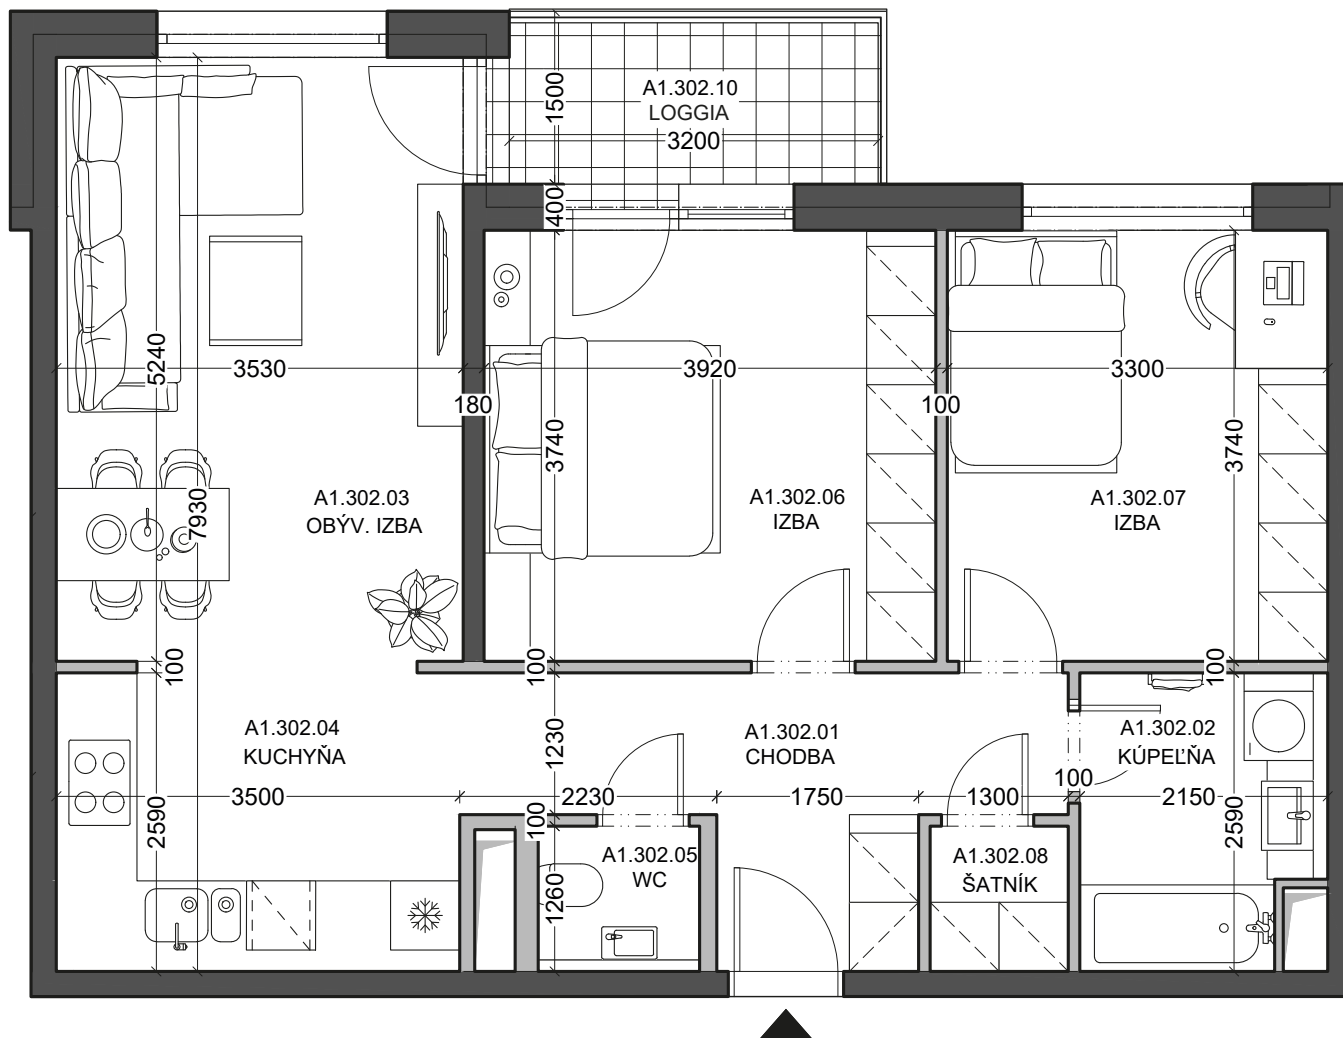

A1.302.01	Chodba Hall	9,10 m²
A1.302.02	Kúpeľňa Bathroom	5,22 m²
A1.302.03	Obývací izba Living room	18,75 m²
A1.302.04	Kuchynä Kitchen	9,19 m²
A1.302.05	WC Toilet	1,83 m²
A1.302.06	Izba Room	14,76 m²
A1.302.07	Izba Room	12,34 m²
A1.302.08	Šatník Closet	1,58 m²

Plocha interiéru
Interior area **72,77 m²**

A1.302.10 **Loggia**
Lodge **5,12 m²**

Plocha exteriéru
Exterior area **5,12 m²**

Celková plocha
Total area **77,89 m²**

5.NP
4.NP
3.NP
2.NP
1.NP

A1.302.01	Chodba Hall	9,10 m²
A1.302.02	Kúpeľňa Bathroom	5,22 m²
A1.302.03	Obývacia izba Living room	18,75 m²
A1.302.04	Kuchyňa Kitchen	9,19 m²
A1.302.05	WC Toilet	1,83 m²
A1.302.06	Izba Room	14,76 m²
A1.302.07	Izba Room	12,34 m²
A1.302.08	Šatník Closet	1,58 m²

Plocha interiéru
Interior area **72,77 m²**

A1.302.10 **Loggia**
Lodge **5,12 m²**

Plocha exteriéru
Exterior area **5,12 m²**

Celková plocha
Total area **77,89 m²**

5.NP
4.NP
3.NP
2.NP
1.NP