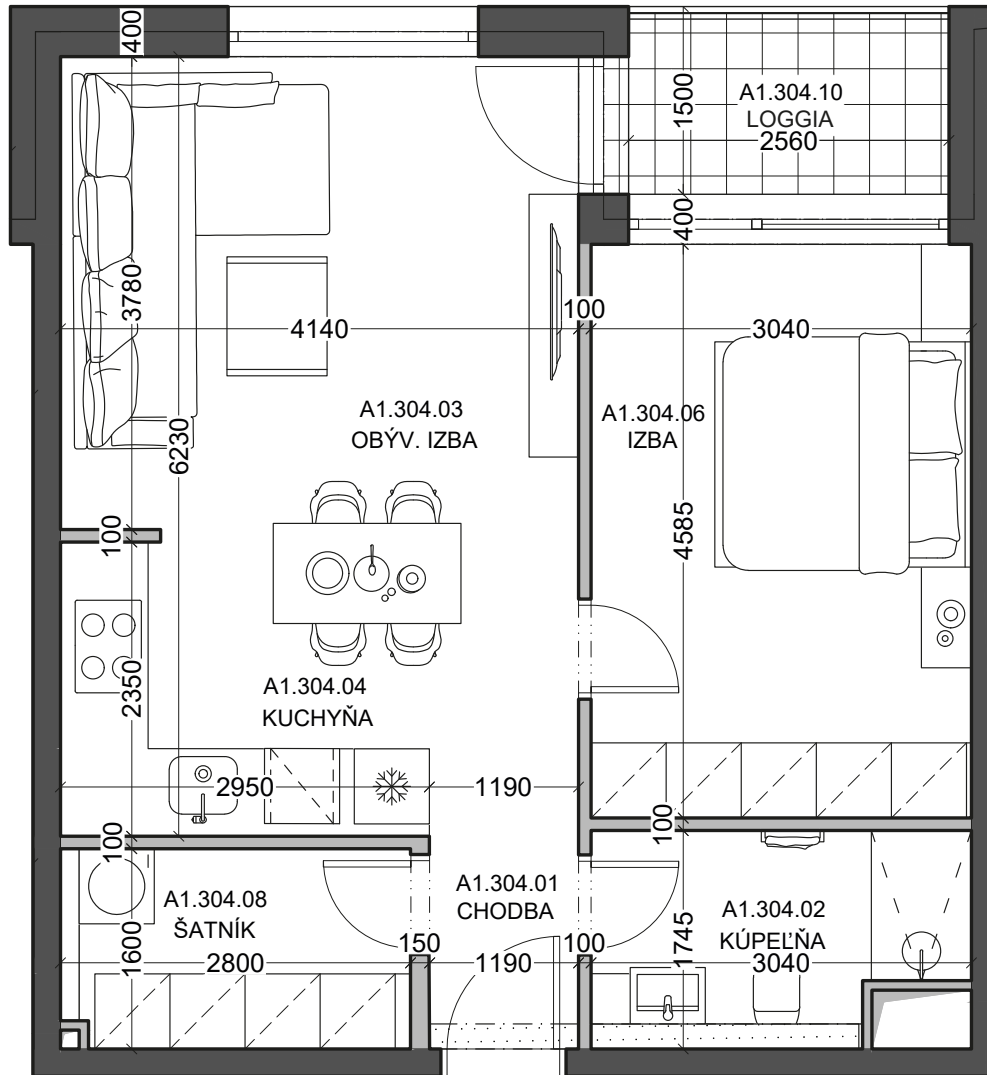

Byt  
Flat **304**

Budova  
Building **A1**

Počet izieb  
Rooms **2+KK**

Podlažie  
Floor **3**

A1.304.01	Chodba Hall	2,20 m <sup>2</sup>
A1.304.02	Kúpeľňa Bathroom	4,83 m <sup>2</sup>
A1.304.03	Obývací izba Living room	15,95 m <sup>2</sup>
A1.304.04	Kuchyňa Kitchen	9,97 m <sup>2</sup>
A1.304.06	Izba Room	13,94 m <sup>2</sup>
A1.304.08	Šatník Closet	4,43 m <sup>2</sup>

**Plocha interiéru**  
Interior area **51,32 m<sup>2</sup>**

A1.304.10 Loggia  
Lodge **3,93 m<sup>2</sup>**

**Plocha exteriéru**  
Exterior area **3,93 m<sup>2</sup>**

**Celková plocha**  
Total area **55,25 m<sup>2</sup>**

A1.304.01	Chodba Hall	2,20 m <sup>2</sup>
A1.304.02	Kúpeľňa Bathroom	4,83 m <sup>2</sup>
A1.304.03	Obývací izba Living room	15,95 m <sup>2</sup>
A1.304.04	Kuchyňa Kitchen	9,97 m <sup>2</sup>
A1.304.06	Izba Room	13,94 m <sup>2</sup>
A1.304.08	Šatník Closet	4,43 m <sup>2</sup>