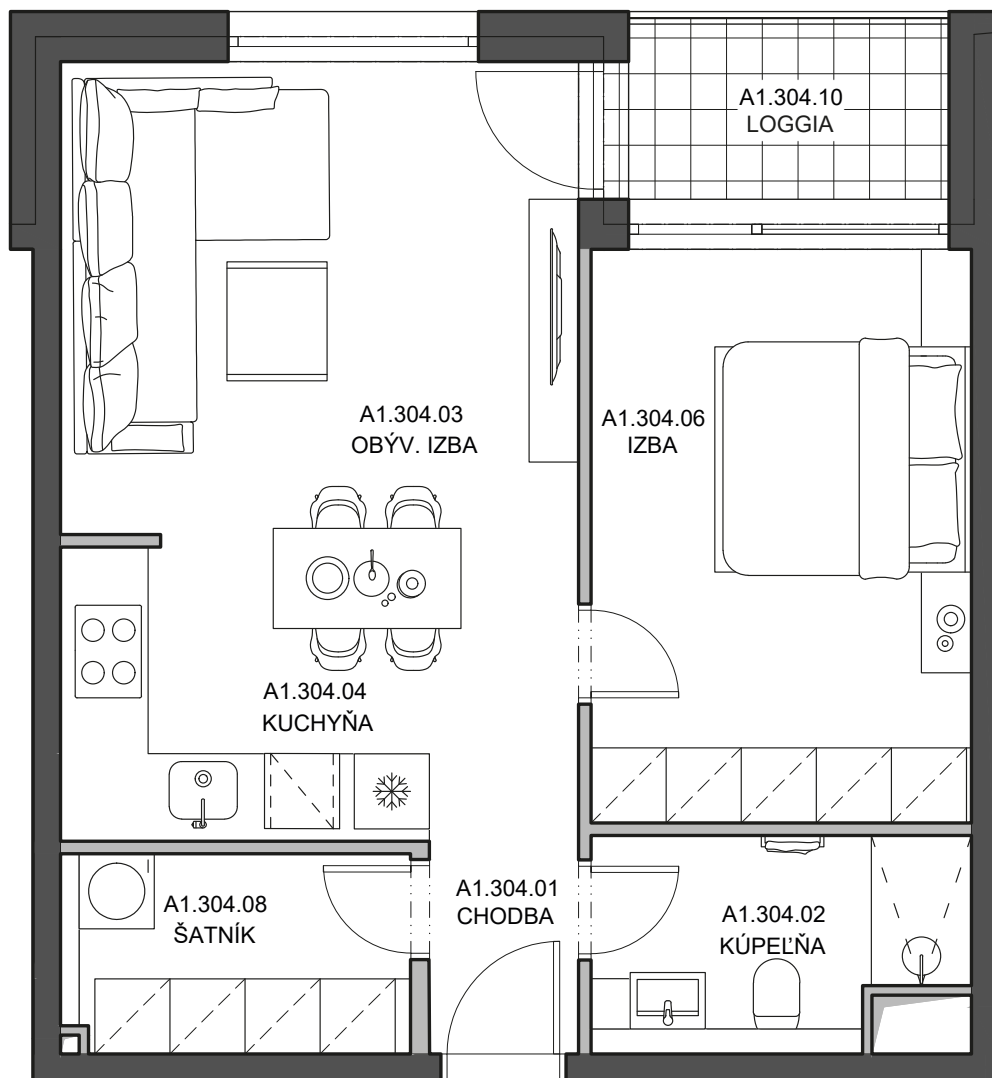

Byt  
Flat **304**

Budova  
Building **A1**

Počet izieb  
Rooms **2+KK**

Podlažie  
Floor **3**

A1.304.01	Chodba Hall	2,20 m <sup>2</sup>
A1.304.02	Kúpeľňa Bathroom	4,83 m <sup>2</sup>
A1.304.03	Obývací izba Living room	15,95 m <sup>2</sup>
A1.304.04	Kuchyňa Kitchen	9,97 m <sup>2</sup>
A1.304.06	Izba Room	13,94 m <sup>2</sup>
A1.304.08	Šatník Closet	4,43 m <sup>2</sup>

**Plocha interiéru**  
Interior area **51,32 m<sup>2</sup>**

A1.304.10 Loggia  
Lodge **3,93 m<sup>2</sup>**

**Plocha exteriéru**  
Exterior area **3,93 m<sup>2</sup>**

**Celková plocha**  
Total area **55,25 m<sup>2</sup>**

A1.304.01	Chodba Hall	2,20 m <sup>2</sup>
A1.304.02	Kúpeľňa Bathroom	4,83 m <sup>2</sup>
A1.304.03	Obývací izba Living room	15,95 m <sup>2</sup>
A1.304.04	Kuchyňa Kitchen	9,97 m <sup>2</sup>
A1.304.06	Izba Room	13,94 m <sup>2</sup>
A1.304.08	Šatník Closet	4,43 m <sup>2</sup>