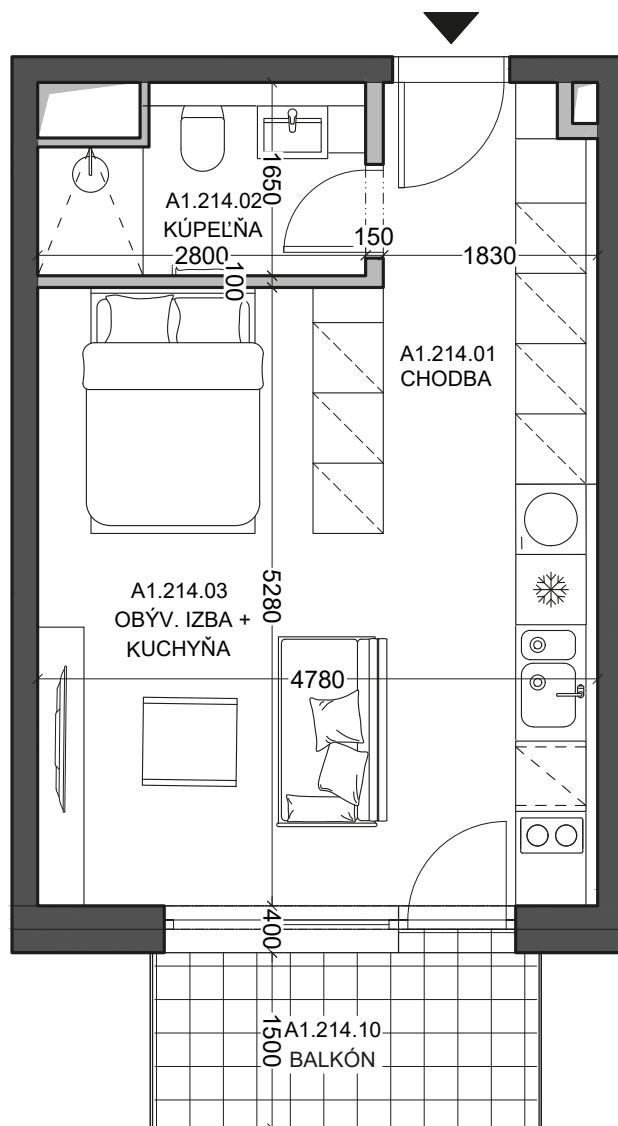

Byt  
Flat **214**

Budova  
Building **A1**

Počet izieb  
Rooms **1+KK**

Podlažie  
Floor **2**

A1.214.01	Chodba Hall	3,14 m <sup>2</sup>
A1.214.02	Kúpeľňa Bathroom	4,13 m <sup>2</sup>
A1.214.03	Obývacia izba + kuchyňa Living room & Kitchen	25,36 m <sup>2</sup>

**Plocha interiéru**  
Interior area **32,63 m<sup>2</sup>**

A1.214.10 **Balkón**  
Balcony **5,02 m<sup>2</sup>**

**Plocha exteriéru**  
Exterior area **5,02 m<sup>2</sup>**

**Celková plocha**  
Total area **37,65 m<sup>2</sup>**