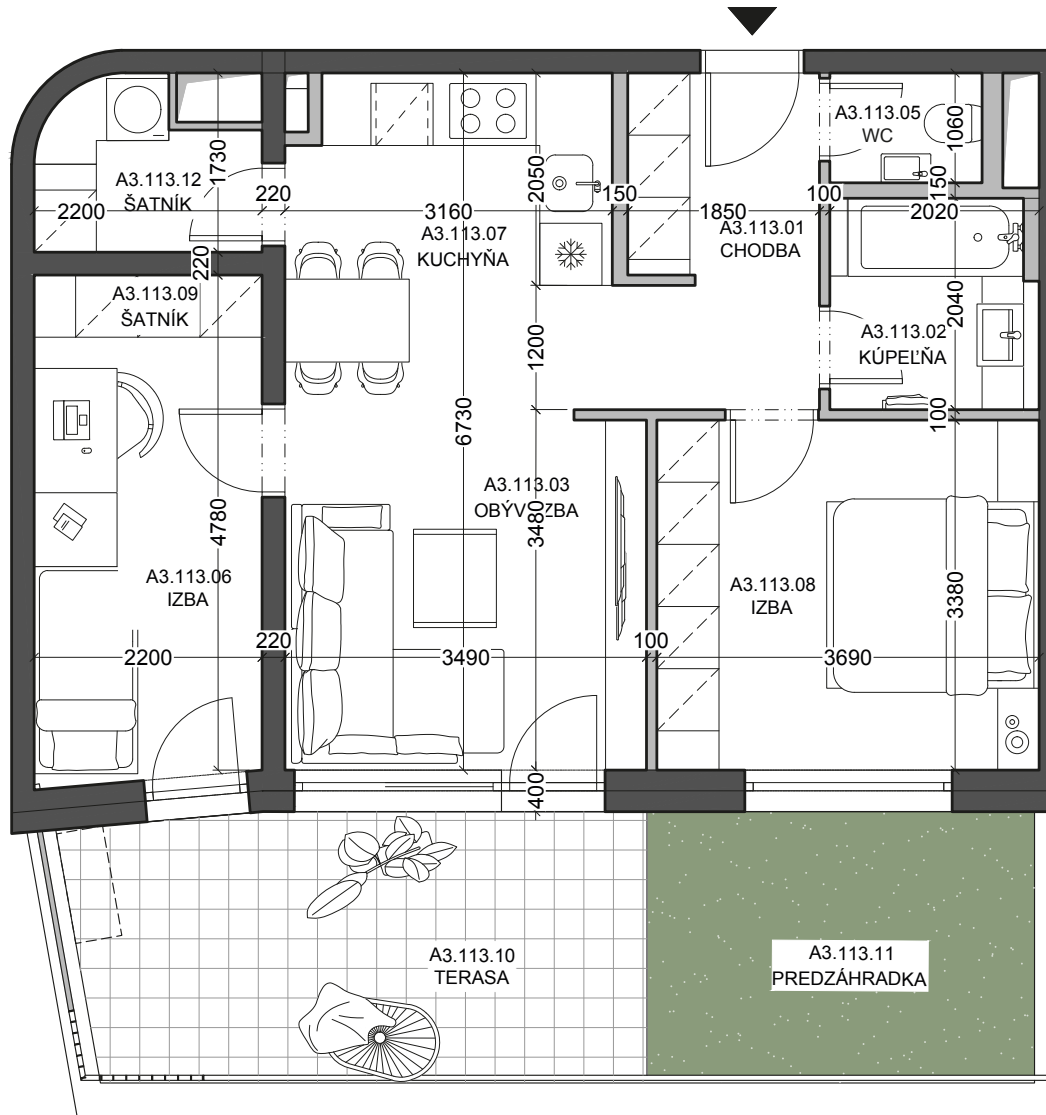

| | | |
|------------------|-------------------------------------|----------------------------|
| A3.113.01 | Chodba Hall | 6,35 m² |
| A3.113.02 | Kúpeľňa Bathroom | 4,12 m² |
| A3.113.03 | Obývacia izba Living room | 12,23 m² |
| A3.113.05 | WC Toilet | 1,56 m² |
| A3.113.06 | Izba Room | 8,65 m² |
| A3.113.07 | Kuchyňa Kitchen | 10,31 m² |
| A3.113.08 | Izba Room | 12,47 m² |
| A3.113.09 | Šatník Closet | 2,20 m² |
| A3.113.12 | Šatník Closet | 3,14 m² |

Plocha interiéru
Interior area **61,03 m²**

A3.113.10 **Terasa**
Terrace **14,66 m²**

A3.113.11 **Predzáhradka**
Front garden **9,8 m²**

Plocha exteriéru
Exterior area **24,46 m²**

Celková plocha
Total area **85,49 m²**