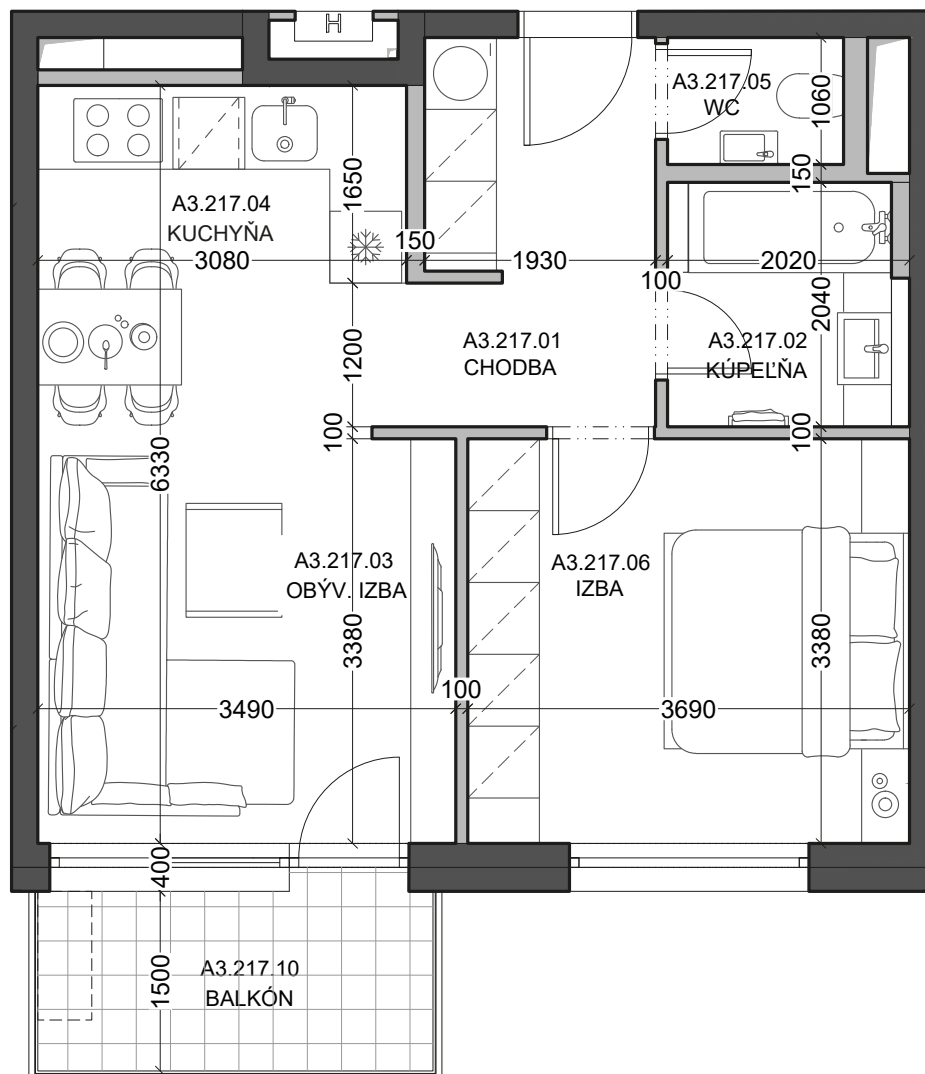

A3.217.01	Chodba Hall	6,70 m²
A3.217.02	Kúpeľňa Bathroom	4,12 m²
A3.217.03	Obývacia izba Living room	12,20 m²
A3.217.04	Kuchyňa Kitchen	8,68 m²
A3.217.05	WC Toilet	1,56 m²
A3.217.06	Izba Room	12,47 m²

Plocha interiéru
Interior area **45,73 m²**

A3.217.10 **Balkón**
Balcony **5,15 m²**

Plocha exteriéru
Exterior area **5,15 m²**

Celková plocha
Total area **50,88 m²**

A3.217.01	Chodba Hall	6,70 m²
A3.217.02	Kúpeľňa Bathroom	4,12 m²
A3.217.03	Obývacia izba Living room	12,20 m²
A3.217.04	Kuchyňa Kitchen	8,68 m²
A3.217.05	WC Toilet	1,56 m²
A3.217.06	Izba Room	12,47 m²

Plocha interiéru
Interior area **45,73 m²**

A3.217.10 **Balkón**
Balcony **5,15 m²**

Plocha exteriéru
Exterior area **5,15 m²**

Celková plocha
Total area **50,88 m²**